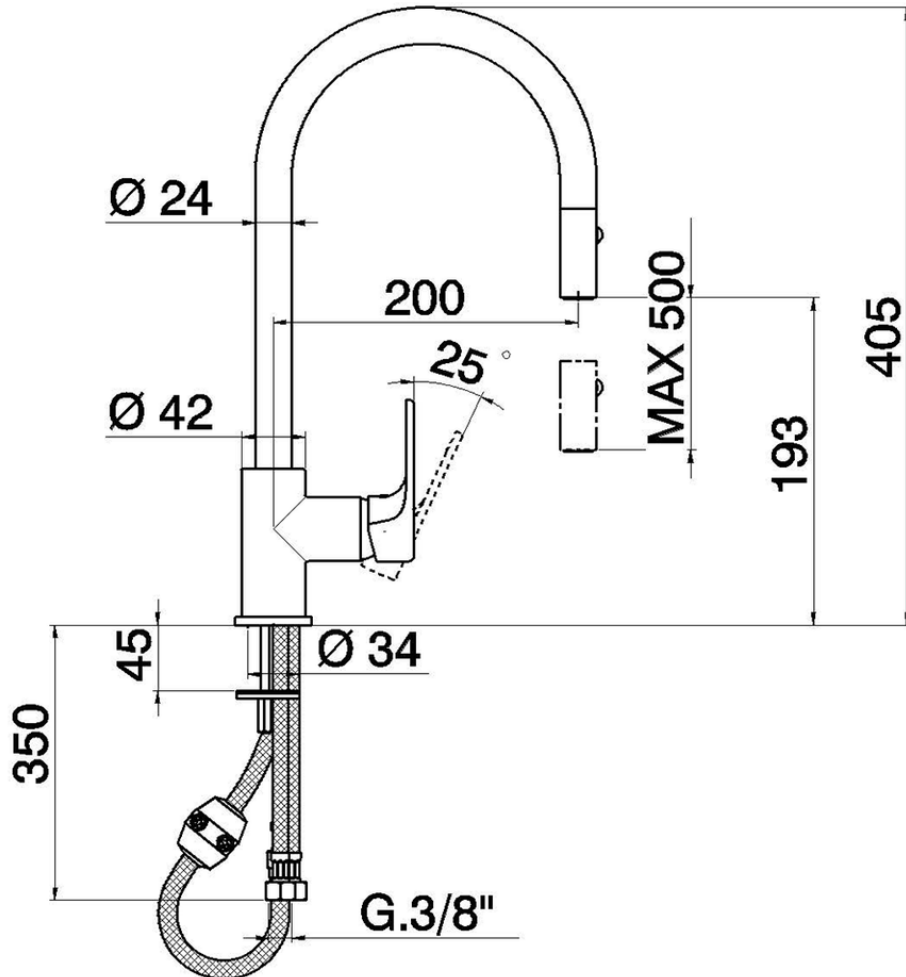

Miscelatore monocomando lavello ES docc.estraibile KITCHEN\_AH000575

AH000575

<http://www.huberitalia.com/miscelatore-monocomando-lavello-es-docc-estraibile-kitchen-ah000575>

2024-12-22