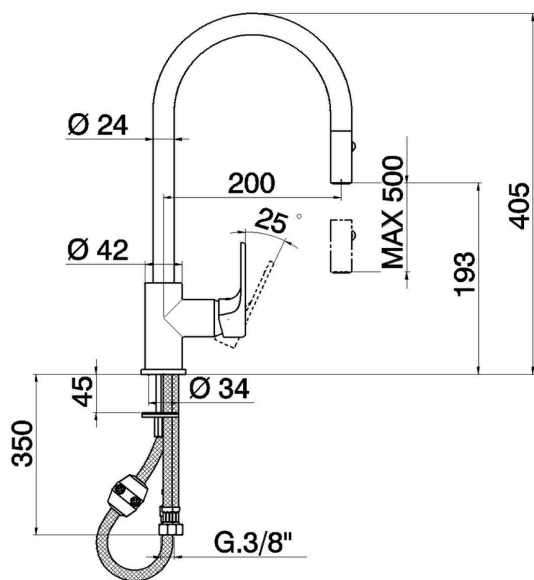

Miscelatore monocomando lavello ES docc.estraibile KITCHEN_AH000575

MODELLO **AH000575**

Miscelatore monocomando lavello ES
docc.estraibile,bocca girevole,doccetta 2 getti,flex
nylon 175 cm

FINITURE DISPONIBILI

-  **21** 21 Cromo
-  **2F** 2F Nichel Spazzolato
-  **40** 40 Nero Opaco

CARATTERISTICHE

Ricambio Cartuccia **ZZ95409000**

Cartuccia Monocomando 35 mm

EcoStop

Con il Dispositivo EcoStop l'apertura dell'acqua avviene con un punto duro al 50% circa della portata. Un fermo a metà apertura, da vincere con una leggera forza solo e soltanto quando ci sia una reale necessità di richiesta d'acqua alla massima portata. Ciò permette di consumare fino al 50% in meno di acqua.

EnergySave

Con il dispositivo EnergySave, all'apertura con leva in posizione centrale il miscelatore eroga unicamente acqua fredda, evitando così l'inutile accensione della caldaia e il conseguente spreco di acqua calda, con il beneficio di un notevole risparmio energetico ed economico. La regolazione della temperatura avviene ruotando la leva verso sinistra, fino alla temperatura massima desiderata.