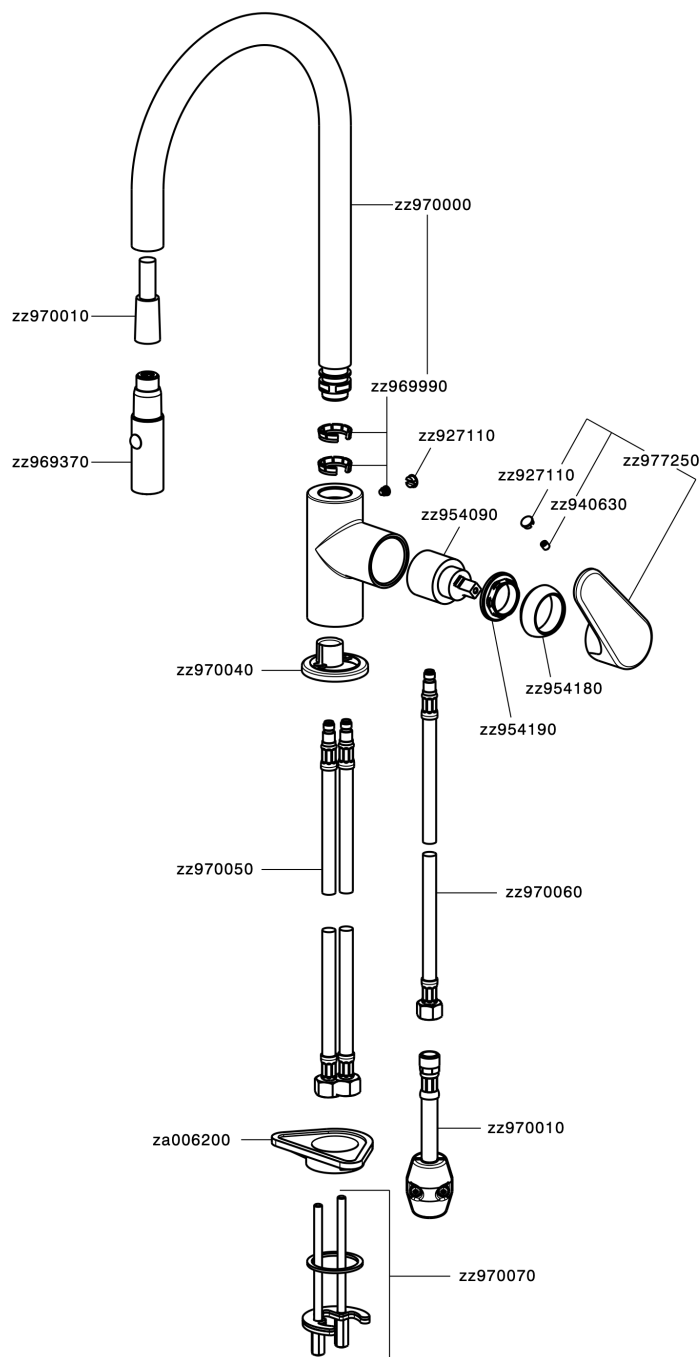

Miscelatore monocomando lavello ES docc.estraibile KITCHEN_AH000575

AH000575

<http://www.huberitalia.com/miscelatore-monocomando-lavello-es-docc-estraibile-kitchen-ah000575>

2024-12-21