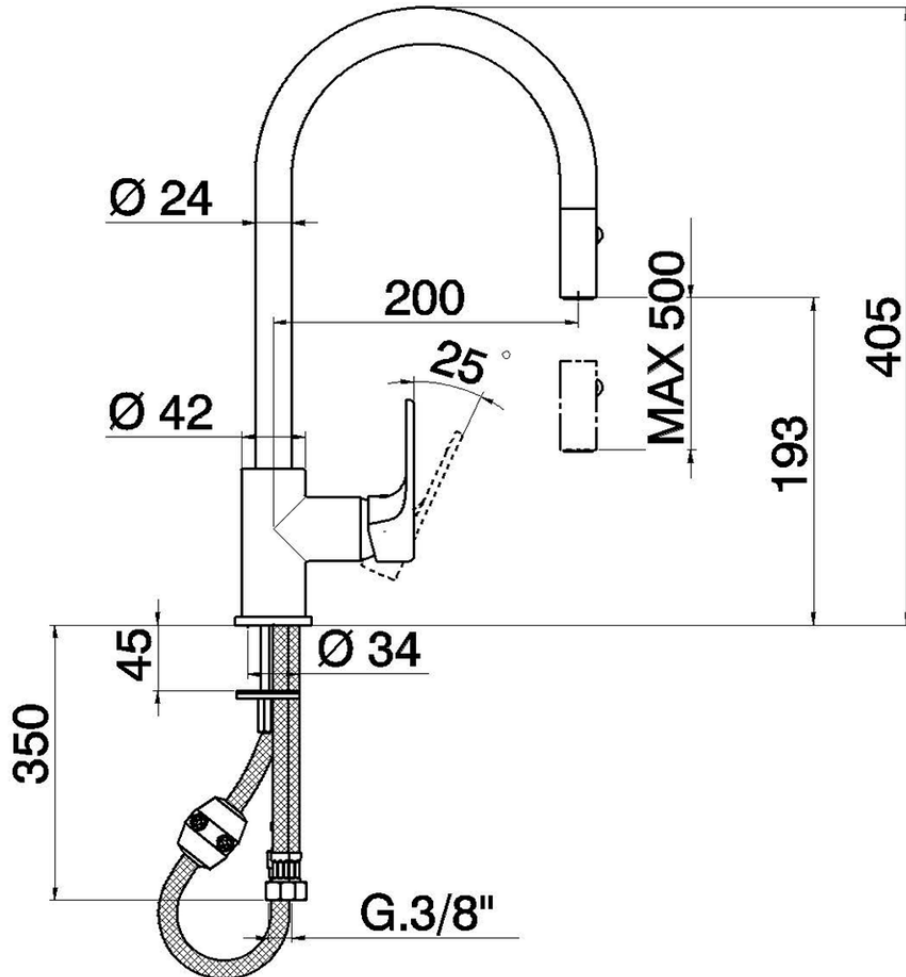

Miscelatore monocomando lavello ES docc.estraibile KITCHEN_AH000575

AH000575

<http://www.huberitalia.com/miscelatore-monocomando-lavello-es-docc-estraibile-kitchen-ah000575>

2024-12-21