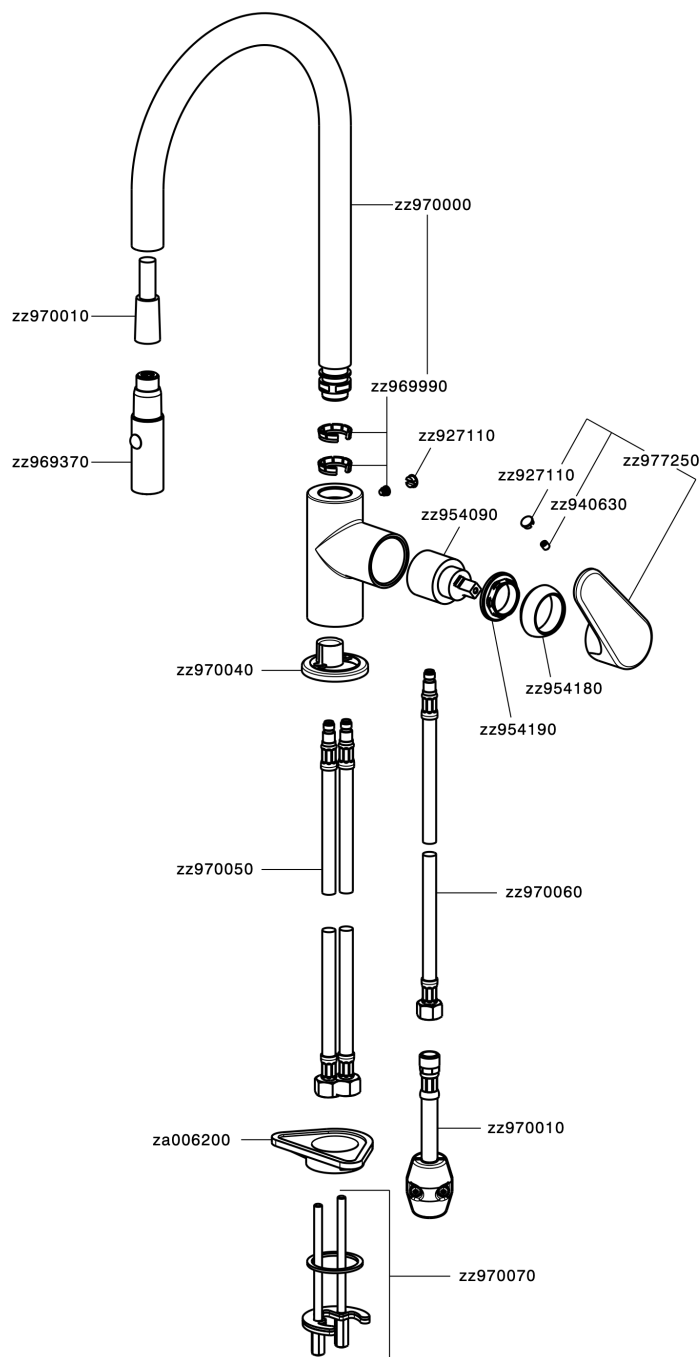

Miscelatore monocomando lavello ES docc.estraibile KITCHEN_AH000575

AH000575

<http://www.huberitalia.com/miscelatore-monocomando-lavello-es-docc-estraibile-kitchen-ah000575>

2024-12-22