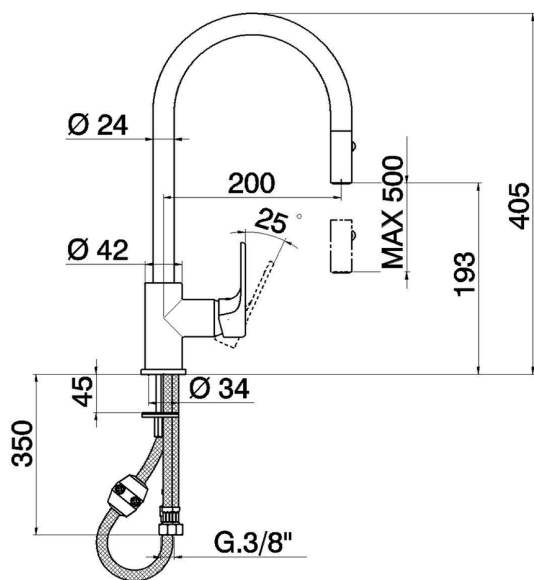

## Miscelatore monocomando lavello ES docc.estraibile KITCHEN\_AH000575

MODELLO **AH000575**

Miscelatore monocomando lavello ES  
docc.estraibile,bocca girevole,doccetta 2 getti,flex  
nylon 175 cm

### CARATTERISTICHE

Ricambio Cartuccia **ZZ95409000**

**Cartuccia Monocomando 35 mm**

#### EcoStop

Con il Dispositivo EcoStop l'apertura dell'acqua avviene con un punto duro al 50% circa della portata. Un fermo a metà apertura, da vincere con una leggera forza solo e soltanto quando ci sia una reale necessità di richiesta d'acqua alla massima portata. Ciò permette di consumare fino al 50% in meno di acqua.