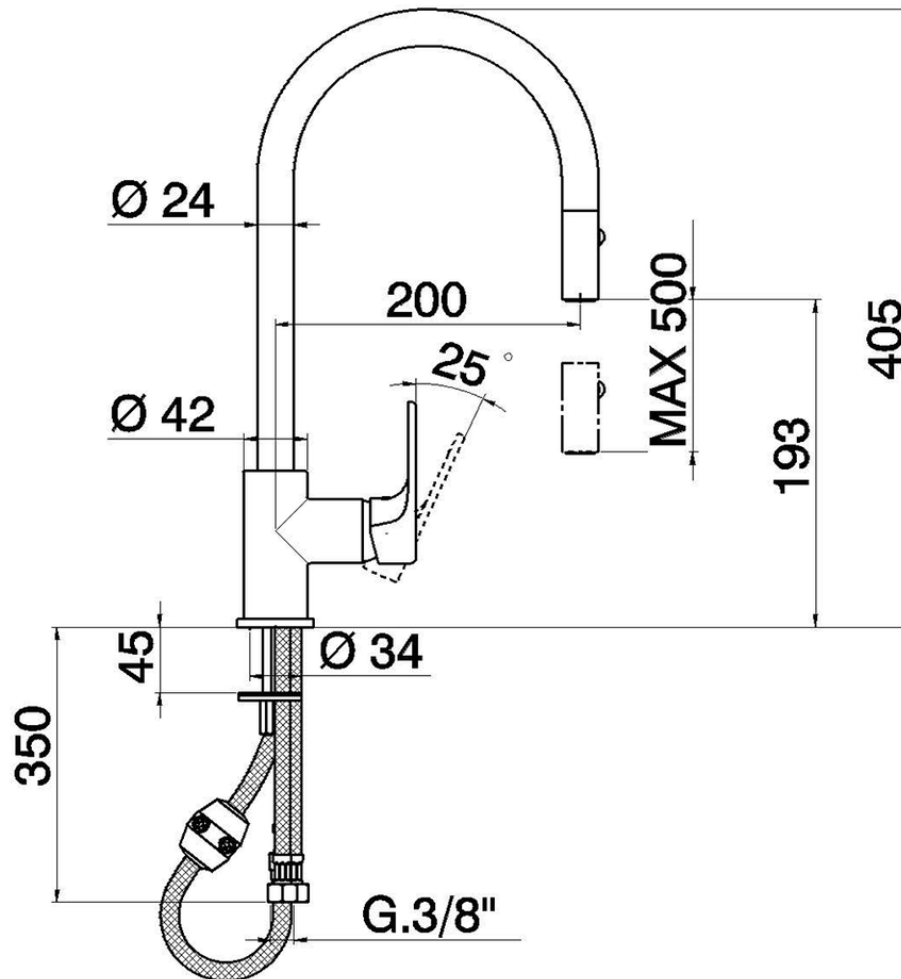

Miscelatore monocomando lavello ES docc.estraibile KITCHEN_AH000575

AH000575

<http://www.huberitalia.com/miscelatore-monocomando-lavello-es-docc-estraibile-kitchen-ah000575>

2024-12-22