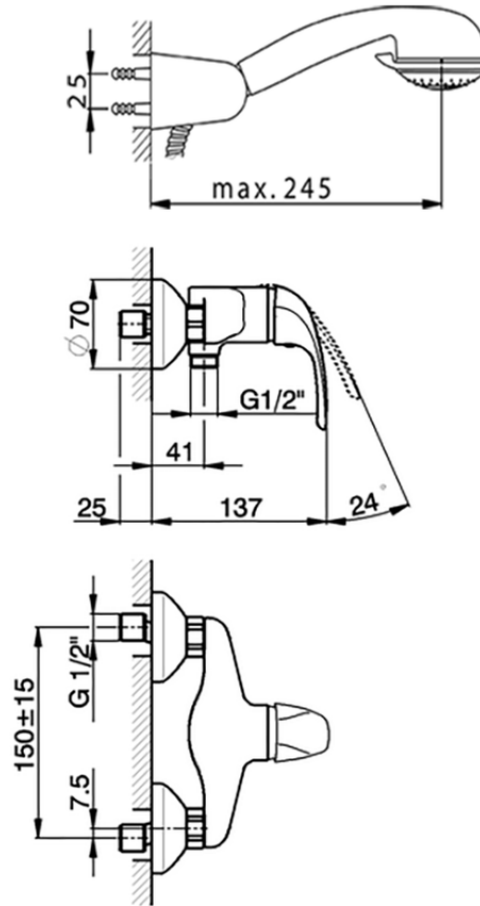

Miscelatore monocomando doccia completo NORMA_NM000450

NM000450

<http://www.huberitalia.com/miscelatore-monocomando-doccia-completo-norma-nm000450>

2025-02-05