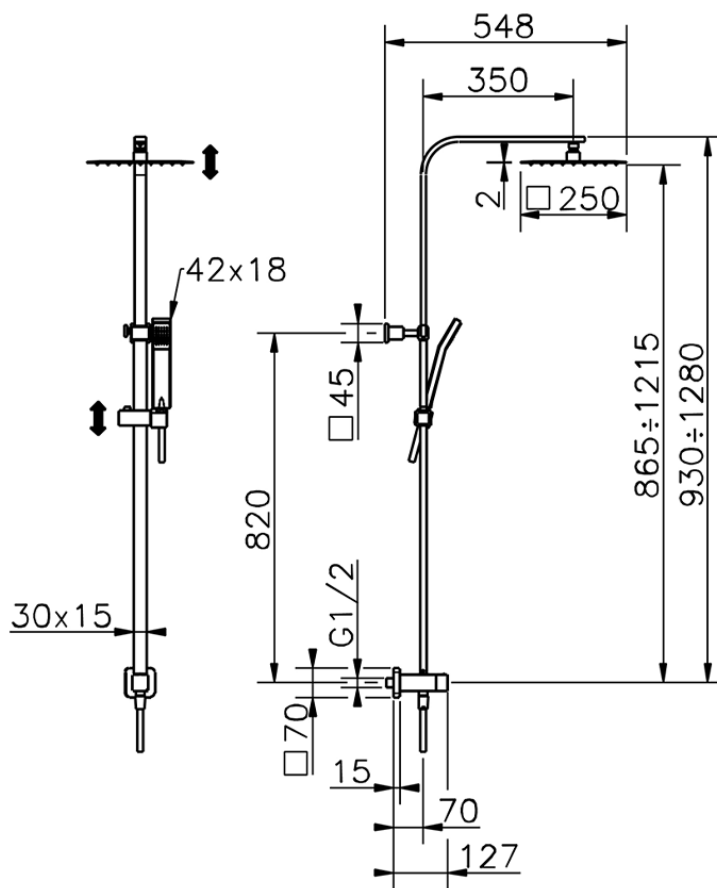

Colonna doccia con deviatore COLUMNS_SSV86030

SSV86030

<http://www.huberitalia.com/colonna-doccia-con-deviatore-columns-ssv86030>

2025-02-05