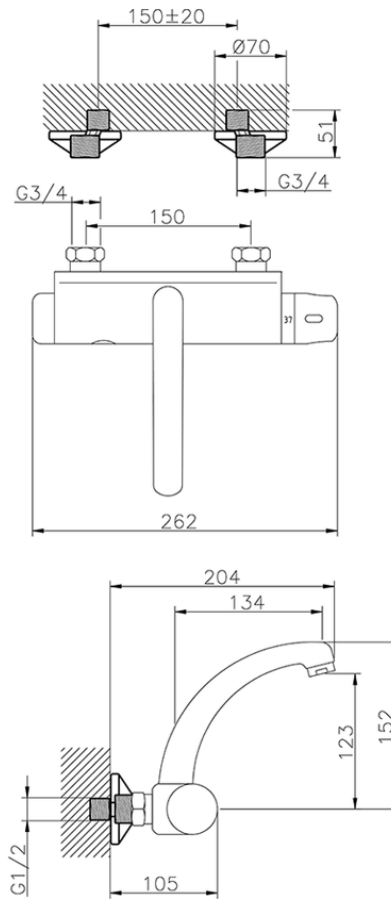

## Miscelatore termostatico lavello a parete elett. COLLETTIVITÀ\_401.23H.

401.23H.

<http://www.huberitalia.com/miscelatore-termostatico-lavello-a-parete-elett-collettivita-401-23h>

2025-04-02