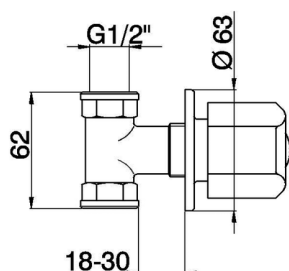

Rubinetto d'arresto incasso EVA_EV000301

MODELLO **EV000301**

Rubinetto d'arresto incasso, uscita 3/4" F, senza maniglie

FINITURE DISPONIBILI

CARATTERISTICHE

Installazione **Incasso**

2025-04-04