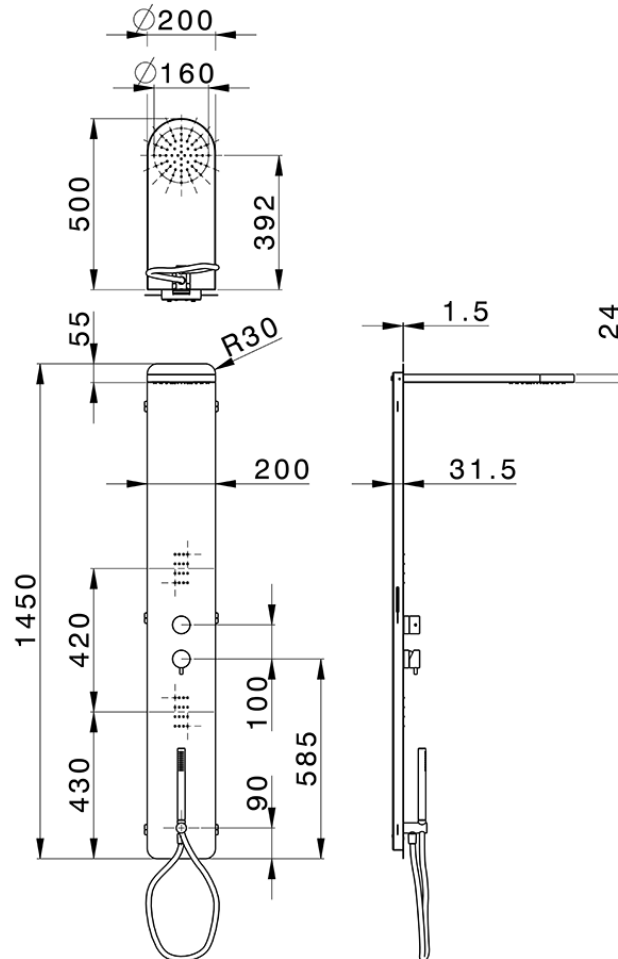

Pannello doccia monocomando 3 funzioni COLUMNS_ZS105050

ZS105050

<http://www.huberitalia.com/pannello-doccia-monocomando-3-funzioni-columns-zs105050>

2025-04-04