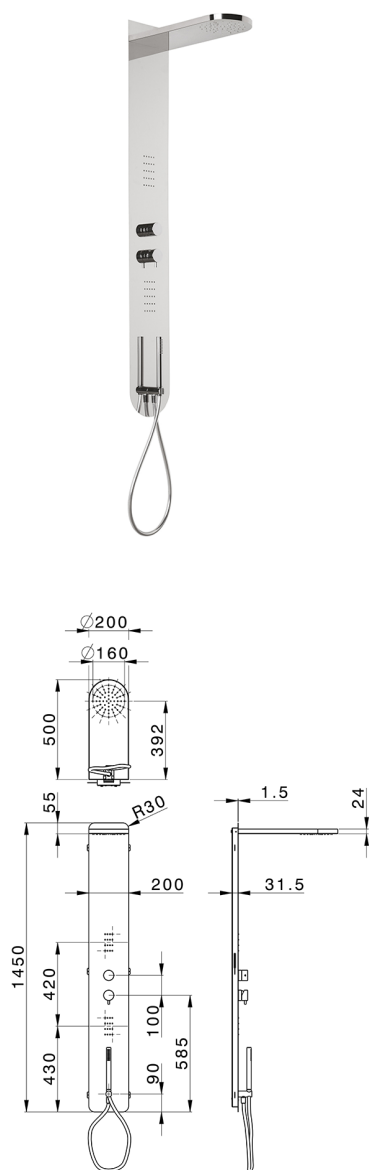

## Pannello doccia monocomando 3 funzioni COLUMNS\_ZS105050

MODELLO **ZS105050**

Pannello doccia monocomando 3 funzioni, pannello doccia in acciaio inox AISI 304, devistop 3 uscite, supporto doccetta con presa d'acqua, doccetta monogetto D.23 mm in Ottone, 2 soffiocini frontali, soffione rettangolare stondato L.500 Ø100 sp.24mm, funzione pioggia, flessibile PVC 150 cm

### FINITURE DISPONIBILI

-  **40** 40 Nero Opaco
-  **4Q** 4Q Bianco Opaco
-  **D1** D1 Inox Spazzolato
-  **D2** D2 Inox Lucido

### CARATTERISTICHE

Ricambio Cartuccia **ZZ99751000**

**Cartuccia Monocomando 35 mm**

2025-04-05