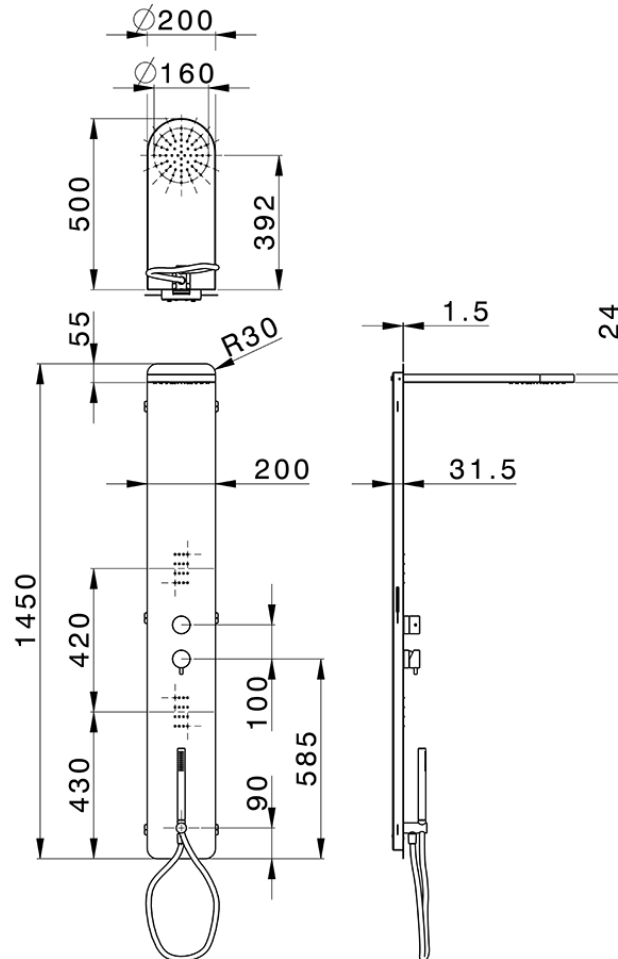

Pannello doccia monocomando 3 funzioni COLUMNS_ZS105050

ZS105050

<http://www.huberitalia.com/pannello-doccia-monocomando-3-funzioni-columns-zs105050>

2025-04-01