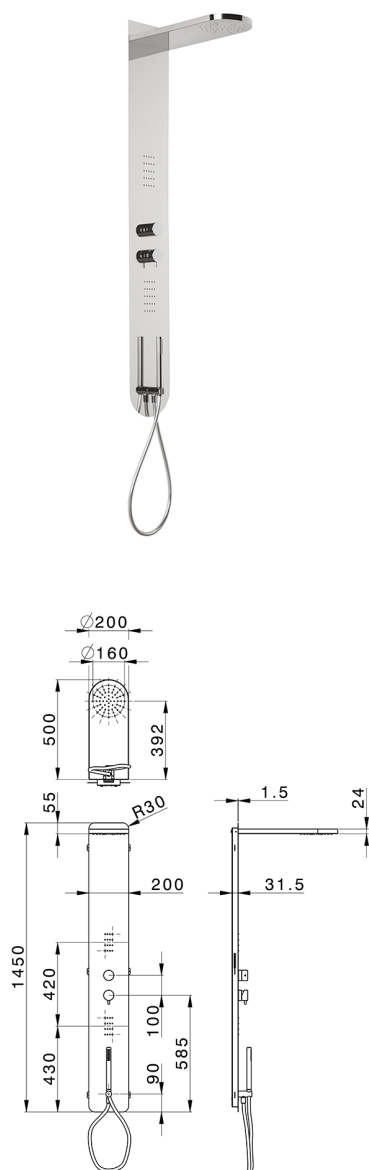

Pannello doccia monocomando 3 funzioni COLUMNS_ZS105050

MODELLO **ZS105050**

Pannello doccia monocomando 3 funzioni, pannello doccia in acciaio inox AISI 304, devistop 3 uscite, supporto doccetta con presa d'acqua, doccetta monogetto D.23 mm in Ottone, 2 soffiocini frontali, soffione rettangolare stondato L.500 Ø100 sp.24mm, funzione pioggia, flessibile PVC 150 cm

FINITURE DISPONIBILI

40 40 Nero Opaco

4Q 4Q Bianco Opaco

D1 D1 Inox Spazzolato

D2 D2 Inox Lucido

CARATTERISTICHE

Ricambio Cartuccia **ZZ99751000**

Cartuccia Monocomando 35 mm