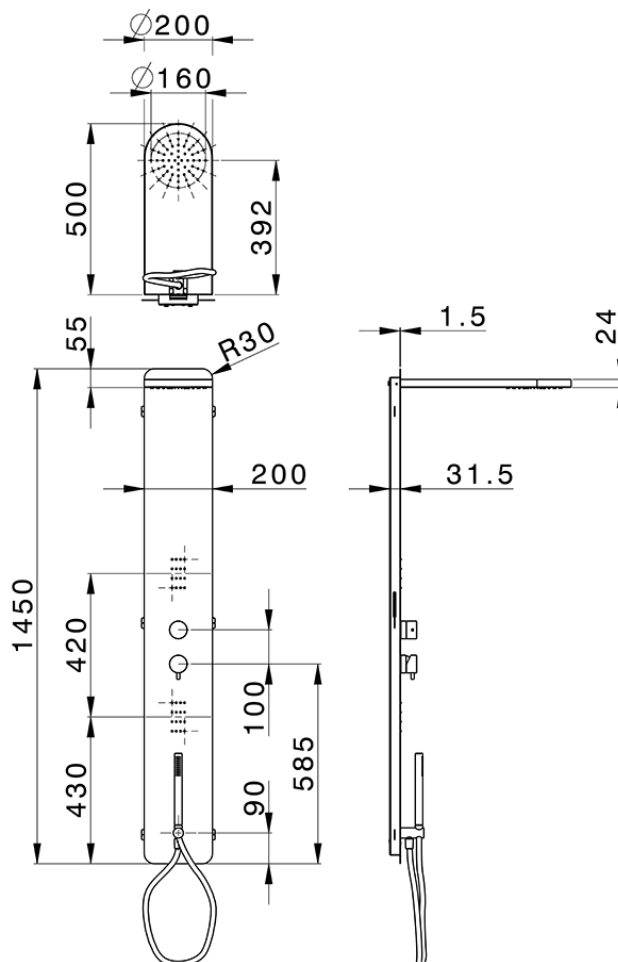

Pannello doccia monocomando 3 funzioni COLUMNS_ZS105050

ZS105050

<http://www.huberitalia.com/pannello-doccia-monocomando-3-funzioni-columns-zs105050>

2025-04-04