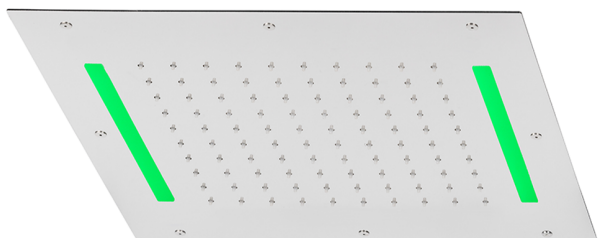

Soffione a soffitto con cromoterapia 430x430 mm ZEN_ZS1C0055

MODELLO **ZS1C0055**

Soffione a soffitto con cromoterapia 430x430 mm, funzioni pioggia, cromoterapia, con comando ad incasso incluso, acciaio inox AISI 304

FINITURE DISPONIBILI

-  **40** 40 Nero Opaco
-  **4Q** 4Q Bianco Opaco
-  **5G** 5G Oro Rosa
-  **D1** D1 Inox Spazzolato
-  **D2** D2 Inox Lucido

CARATTERISTICHE

2025-04-05