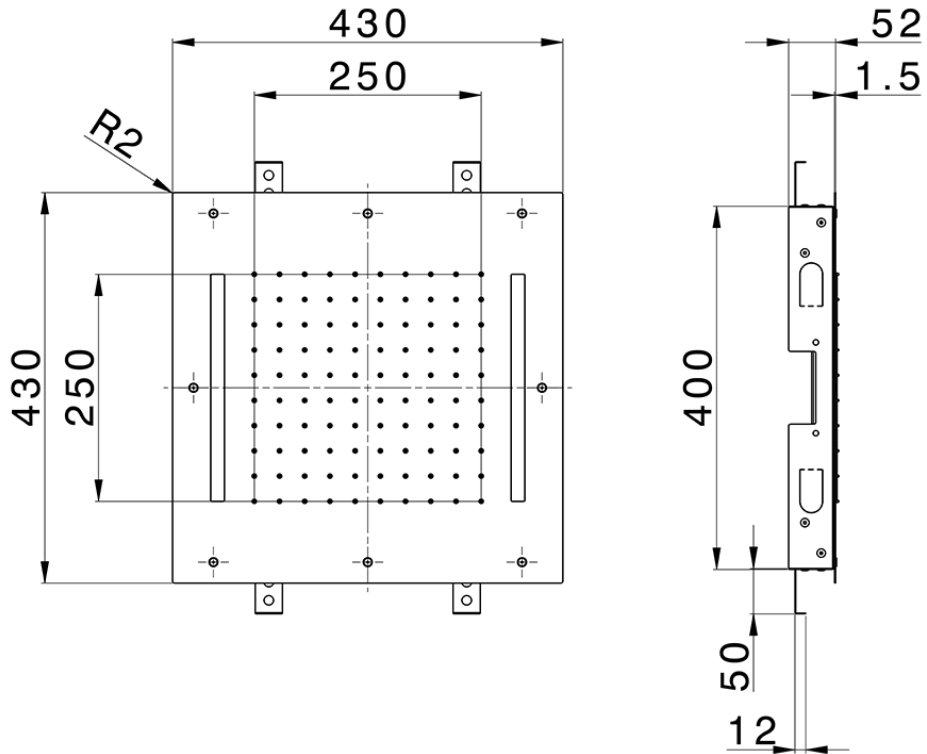

## Soffione a soffitto con cromoterapia 430x430 mm ZEN\_ZS1C0055

ZS1C0055

<http://www.huberitalia.com/soffione-a-soffitto-con-cromoterapia-430x430-mm-zen-zs1c0055>

2025-04-04