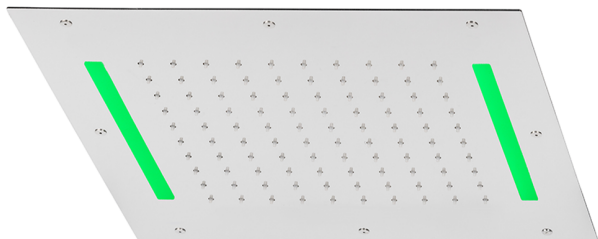

Soffione a soffitto con cromoterapia 430x430 mm ZEN_ZS1C0055

MODELLO **ZS1C0055**

Soffione a soffitto con cromoterapia 430x430 mm, funzioni pioggia, cromoterapia, con comando ad incasso incluso, acciaio inox AISI 304

FINITURE DISPONIBILI

-  **40** 40 Nero Opaco
-  **4Q** 4Q Bianco Opaco
-  **5G** 5G Oro Rosa
-  **D1** D1 Inox Spazzolato
-  **D2** D2 Inox Lucido

CARATTERISTICHE

2025-04-04