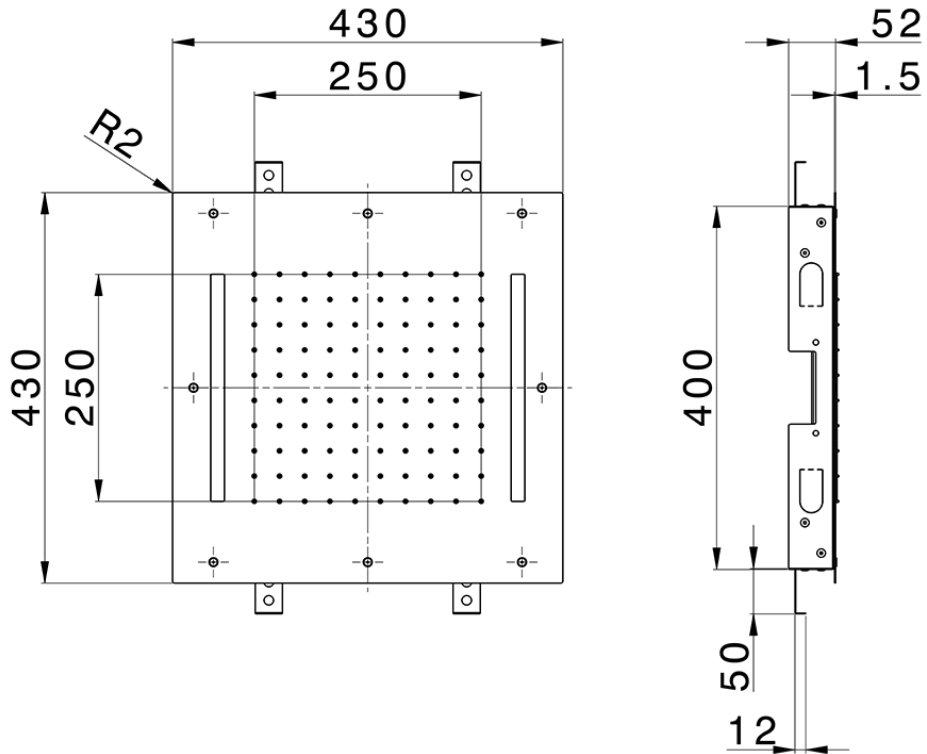

Soffione a soffitto con cromoterapia 430x430 mm ZEN_ZS1C0055

ZS1C0055

<http://www.huberitalia.com/soffione-a-soffitto-con-cromoterapia-430x430-mm-zen-zs1c0055>

2025-04-04