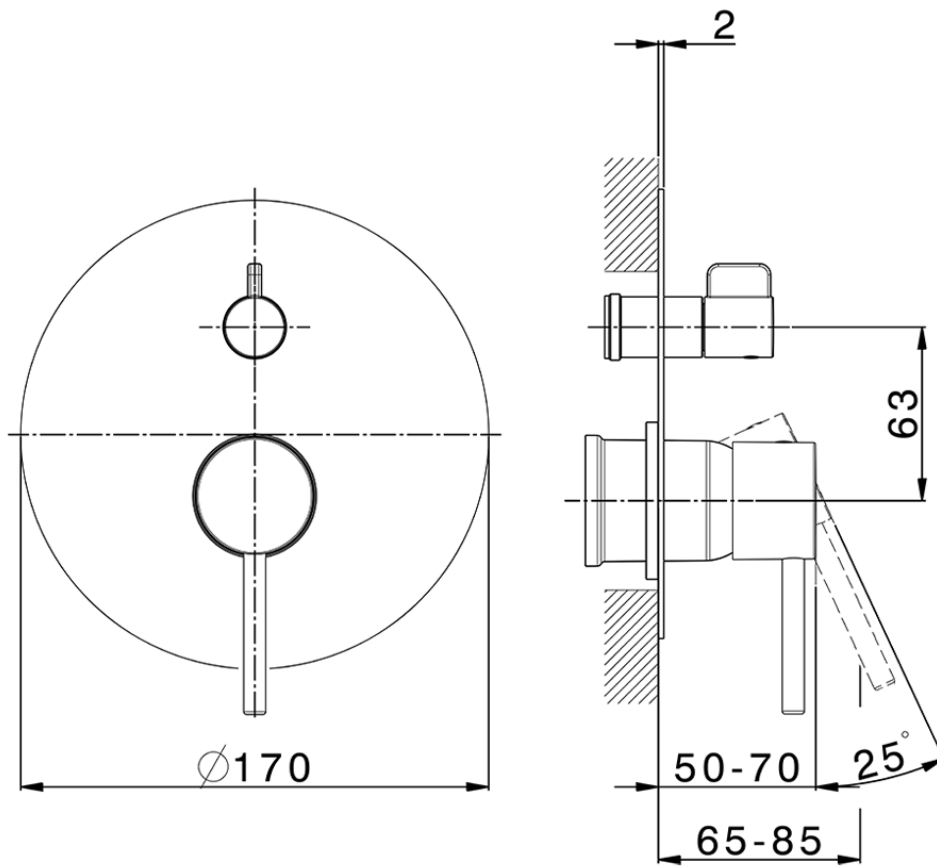

Parte esterna monocomando incasso 2 uscite NUOVA KIRUNA_K2002300

K2002300

<http://huberitalia.com/parte-esterna-monocomando-incasso-2-uscite-nuova-kiruna-k2002300>

Piastra/Plate/Plaque/Platte/Placa

2-3mm: XX 65-85

10mm: XX 60-80

ZB000230

<http://huberitalia.com/parte-incasso-monocomando-vasca-doccia-easy-box-incasso-zb000230>

2024-09-20