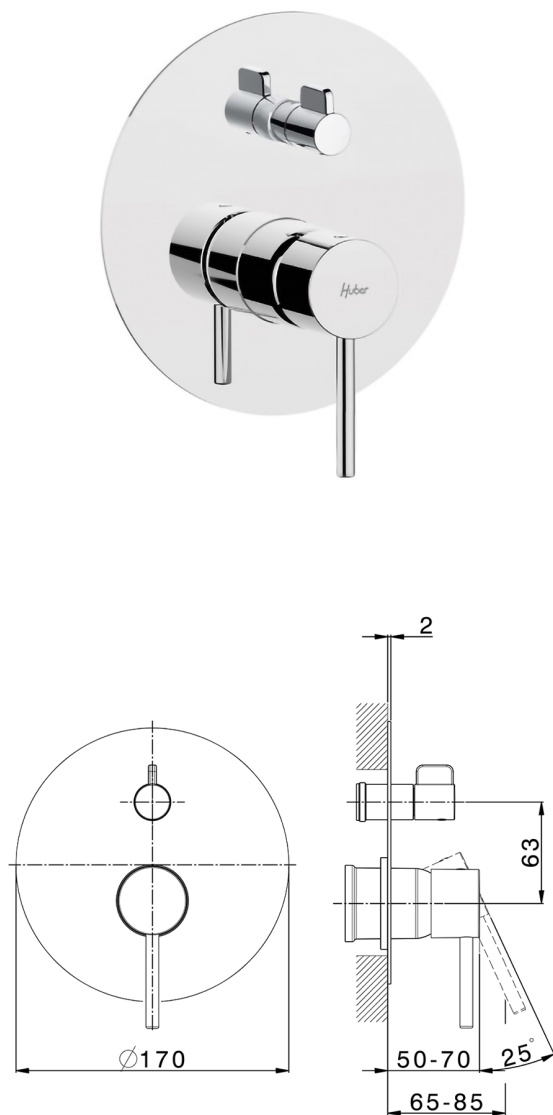

## Parte esterna monocomando incasso 2 uscite NUOVA KIRUNA\_K2002300

MODELLO **K2002300**

Parte esterna monocomando incasso 2 uscite,deviatore rotativo 2 uscite,senza parte incasso,per art.Easy-Box ZB000230

### CARATTERISTICHE

Installazione **Incasso**  
 Parti Incasso necessarie **ZB000230**

## Parte incasso monocomando vasca-doccia Easy-Box INCASSO\_ZB000230

MODELLO **ZB000230**

Parte incasso monocomando vasca-doccia Easy-Box,deviatore rotativo 2 uscite,senza parte esterna,con scatola di protezione

10mm: XX 60-80

2024-09-20