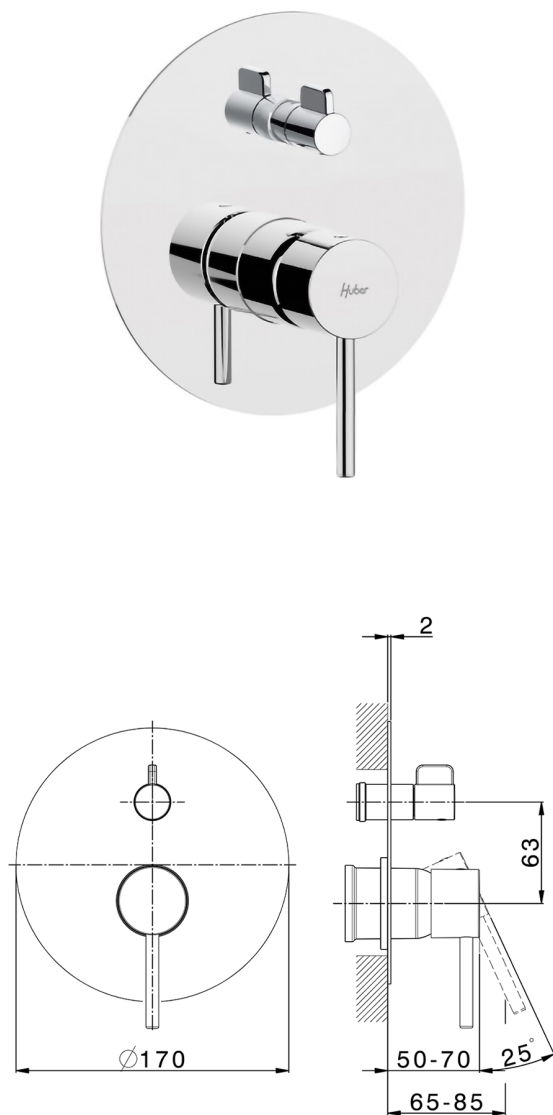

Parte esterna monocomando incasso 2 uscite NUOVA KIRUNA_K2002300

MODELLO **K2002300**

Parte esterna monocomando incasso 2 uscite,deviatore rotativo 2 uscite,senza parte incasso,per art.Easy-Box ZB000230

FINITURE DISPONIBILI

-  **21** 21 Cromo
-  **26** 26 Vecchio Rame
-  **2F** 2F Nichel Spazzolato
-  **2W** 2W Oro Spazzolato
-  **40** 40 Nero Opaco
-  **4Q** 4Q Bianco Opaco

CARATTERISTICHE

Installazione **Incasso**
 Parti Incasso necessarie **ZB000230**

Parte incasso monocomando vasca-doccia Easy-Box INCASSO_ZB000230

MODELLO **ZB000230**

Parte incasso monocomando vasca-doccia Easy-Box,deviatore rotativo 2 uscite,senza parte esterna,con scatola di protezione

10mm: XX 60-80

2024-09-20