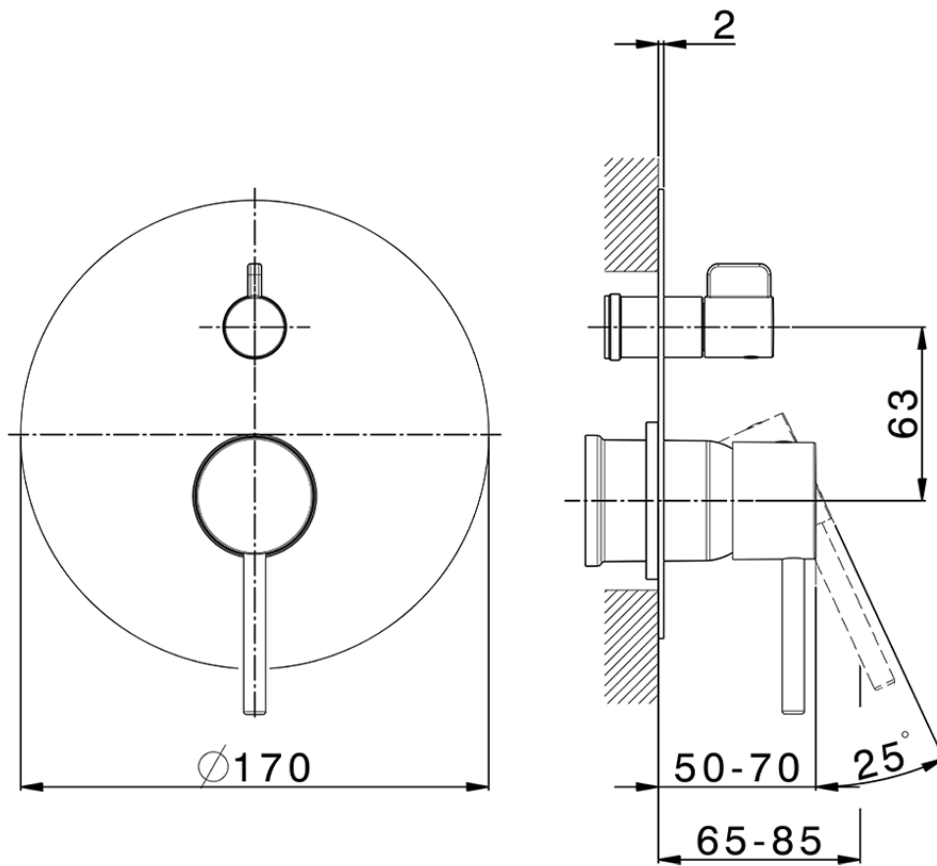

## Parte esterna monocomando incasso 2 uscite NUOVA KIRUNA\_K2002300

K2002300

<http://huberitalia.com/parte-esterna-monocomando-incasso-2-uscite-nuova-kiruna-k2002300>

Piastra/Plate/Plaque/Platte/Placa

2-3mm: XX 65-85

10mm: XX 60-80

ZB000230

<http://huberitalia.com/parte-incasso-monocomando-vasca-doccia-easy-box-incasso-zb000230>

2024-09-20