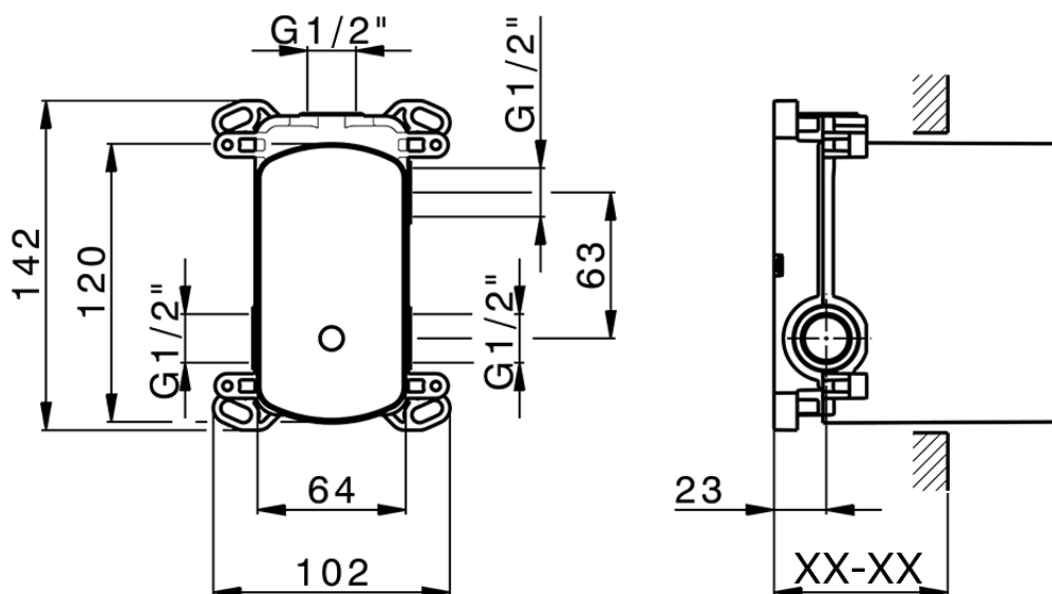

## Parte esterna monocomando incasso 2 uscite NUOVA KIRUNA\_K2002300

K2002300

<http://huberitalia.com/parte-esterna-monocomando-incasso-2-uscite-nuova-kiruna-k2002300>

Piastra/Plate/Plaque/Platte/Placa

2-3mm: XX 65-85

10mm: XX 60-80

ZB000230

<http://huberitalia.com/parte-incasso-monocomando-vasca-doccia-easy-box-incasso-zb000230>

2024-09-20