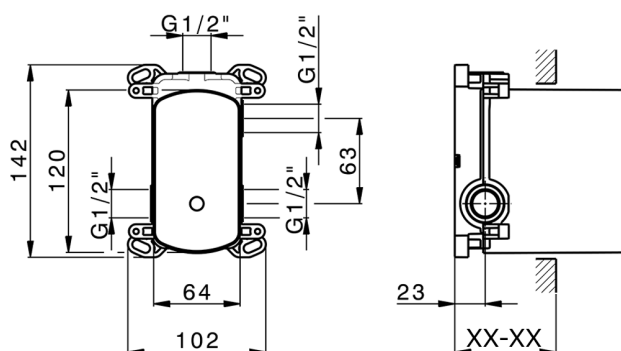

## Parte incasso monocomando vasca-doccia Easy-Box INCASSO\_ZB000230

MODELLO **ZB000230**

Parte incasso monocomando vasca-doccia Easy-Box,deviatore rotativo 2 uscite,senza parte esterna,con scatola di protezione

FINITURE DISPONIBILI

**04** 04 Senza Finitura

CARATTERISTICHE

Incasso **1**

Ricambio Cartuccia **ZZ92909000**

**Cartuccia Monocomando 35 mm**

Piastra/Plate/Plaque/Platte/Placa

2-3mm: XX 65-85

10mm: XX 60-80

2024-09-20