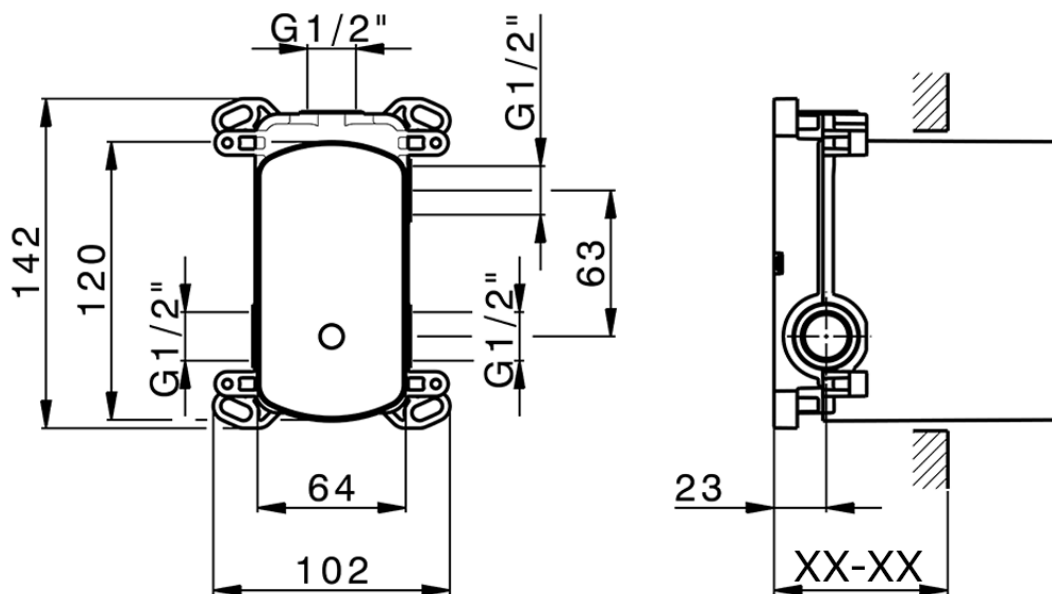

## Parte esterna monocomando incasso 2 uscite NUOVA KIRUNA\_K2002300

K2002300

<http://huberitalia.com/parte-esterna-monocomando-incasso-2-uscite-nuova-kiruna-k2002300>

Piastra/Plate/Plaque/Platte/Placa

2-3mm: XX 65-85

10mm: XX 60-80