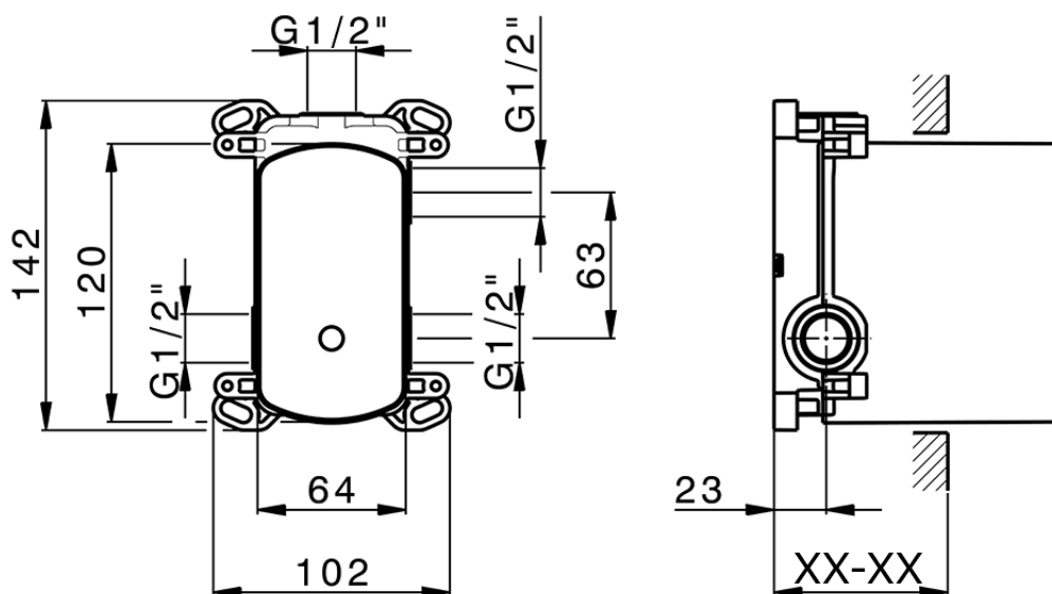

Parte esterna monocomando incasso 2 uscite NUOVA KIRUNA_K2002300

K2002300

<http://huberitalia.com/parte-esterna-monocomando-incasso-2-uscite-nuova-kiruna-k2002300>

Piastra/Plate/Plaque/Platte/Placa

2-3mm: XX 65-85

10mm: XX 60-80

ZB000230

<http://huberitalia.com/parte-incasso-monocomando-vasca-doccia-easy-box-incasso-zb000230>

2024-09-20