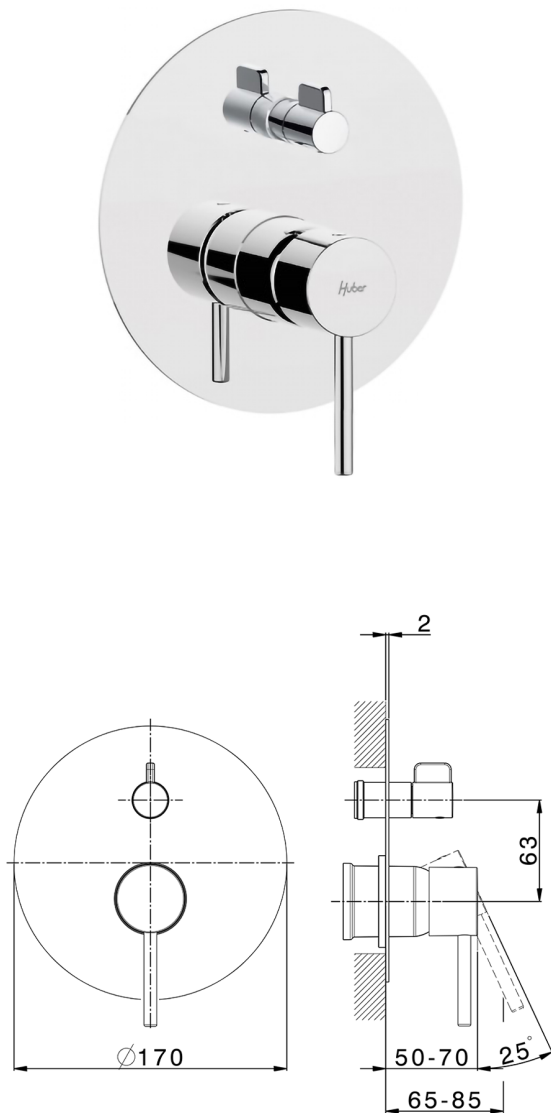

Parte esterna monocomando incasso 2 uscite NUOVA KIRUNA_K2002300

MODELLO **K2002300**

Parte esterna monocomando incasso 2 uscite,deviatore rotativo 2 uscite,senza parte incasso,per art.Easy-Box ZB000230

FINITURE DISPONIBILI

-  **21** 21 Cromo
-  **26** 26 Vecchio Rame
-  **2F** 2F Nichel Spazzolato
-  **2W** 2W Oro Spazzolato
-  **40** 40 Nero Opaco
-  **4Q** 4Q Bianco Opaco

CARATTERISTICHE

Installazione **Incasso**
 Parti Incasso necessarie **ZB000230**

Parte incasso monocomando vasca-doccia Easy-Box INCASSO_ZB000230

MODELLO **ZB000230**

Parte incasso monocomando vasca-doccia Easy-Box,deviatore rotativo 2 uscite,senza parte esterna,con scatola di protezione

10mm: XX 60-80

2024-09-20