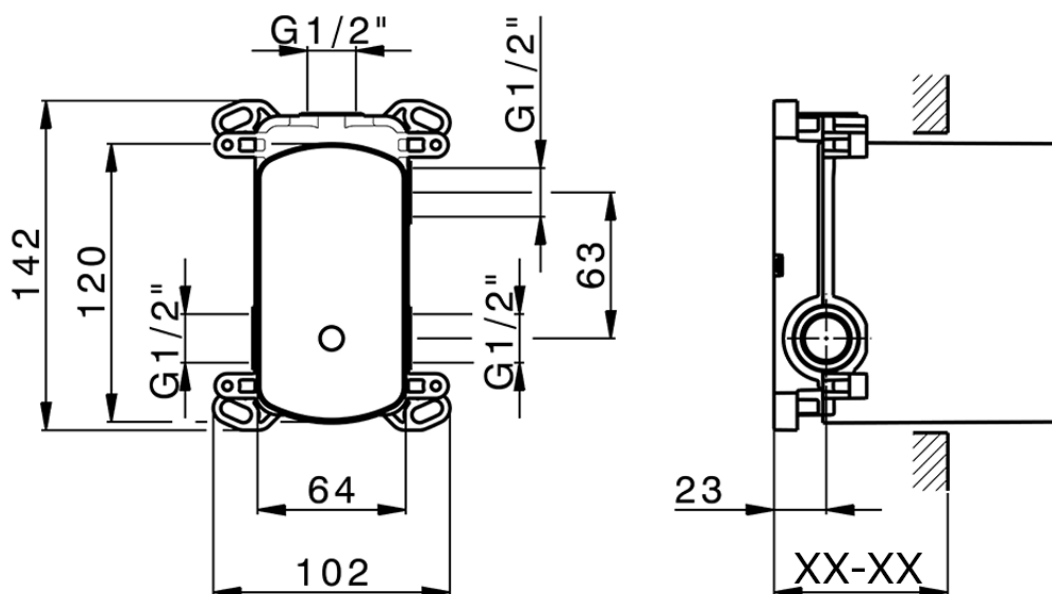

## Parte esterna monocomando incasso 2 uscite NUOVA KIRUNA\_K2002300

K2002300

<http://huberitalia.com/parte-esterna-monocomando-incasso-2-uscite-nuova-kiruna-k2002300>

Piastra/Plate/Plaque/Platte/Placa

2-3mm: XX 65-85

10mm: XX 60-80