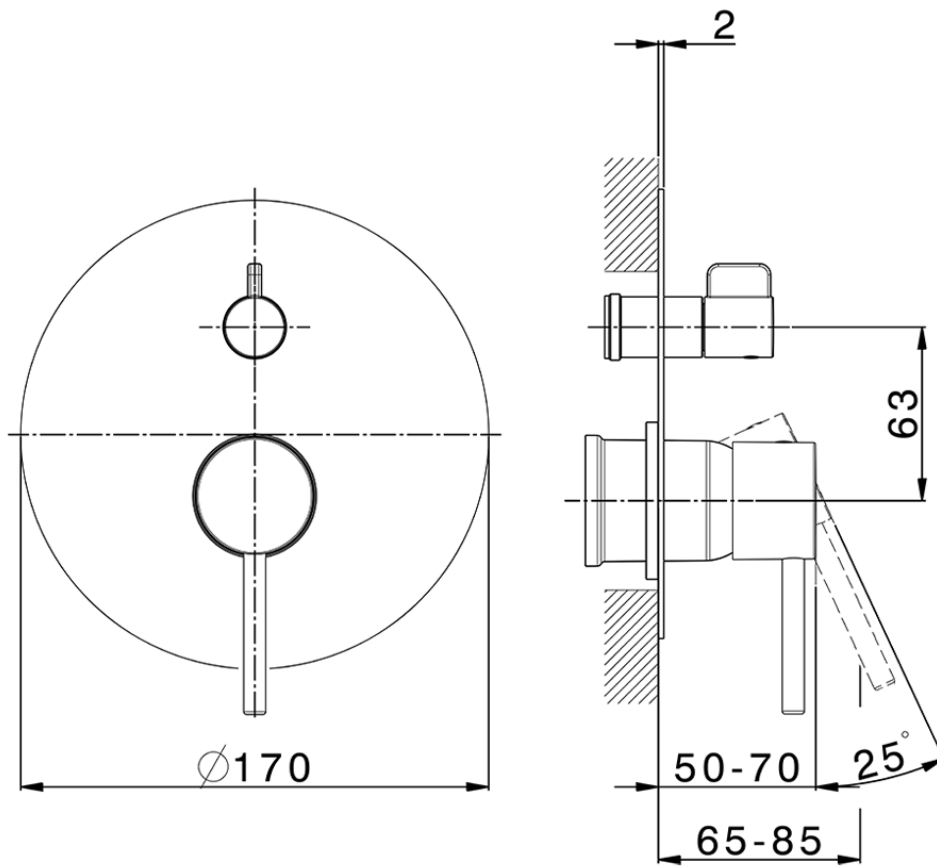

## Parte esterna monocomando incasso 2 uscite NUOVA KIRUNA\_K2002300

K2002300

<http://huberitalia.com/parte-esterna-monocomando-incasso-2-uscite-nuova-kiruna-k2002300>

Piastra/Plate/Plaque/Platte/Placa

2-3mm: XX 65-85

10mm: XX 60-80