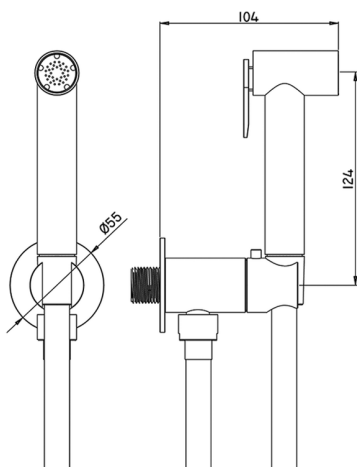

Set doccetta igienica completo IDROSCOPINI_TT007925

MODELLO **TT007925**

Set doccetta igienica completo, supporto murale tondo, apertura acqua singola, doccetta igienica in Ottone, flex PVC 120 cm

FINITURE DISPONIBILI

21 21 Cromo

CARATTERISTICHE

Doccetta igienica

Doccetta Igienica

Doccetta igienica multiforo, per la cura dell'igiene personale.

2025-03-14