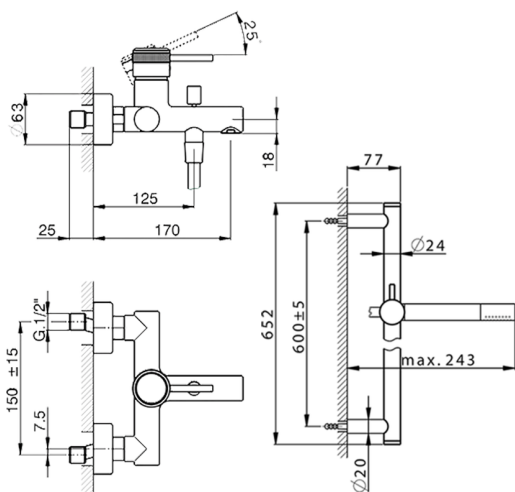

Miscelatore monocomando vasca completo CHRONOS_CR00060

MODELLO **CR00060**

Miscelatore monocomando vasca completo, asta saliscendi 60 cm con supporto scorrevole, doccia monogetto minimale D.24mm in Ottone, flessibile liscio SUPREME 150 cm

FINITURE DISPONIBILI

-  **21** 21 Cromo
-  **2F** 2F Nichel Spazzolato
-  **2Q** 2Q Black Titanium

CARATTERISTICHE

Ricambio Cartuccia **ZZ95435000**

Cartuccia Monocomando 35 mm

2025-04-04