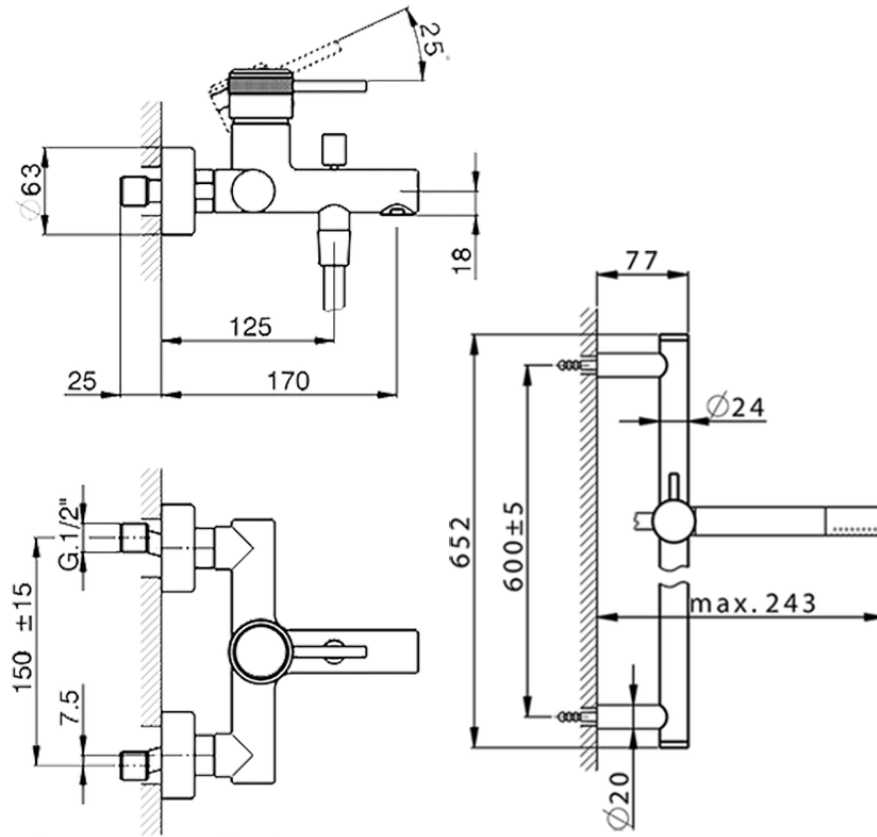

Miscelatore monocomando vasca completo CHRONOS_CR000060

CR000060

<http://www.huberitalia.com/miscelatore-monocomando-vasca-completo-chronos-cr000060>

2025-04-04