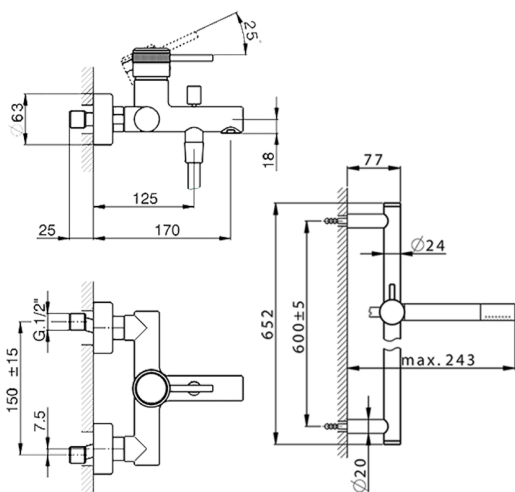

## Miscelatore monocomando vasca completo CHRONOS\_CR00060

MODELLO **CR00060**

Miscelatore monocomando vasca completo, asta saliscendi 60 cm con supporto scorrevole, doccia monogetto minimale D.24mm in Ottone, flessibile liscio SUPREME 150 cm

FINITURE DISPONIBILI

-  **21** 21 Cromo
-  **2F** 2F Nichel Spazzolato
-  **2Q** 2Q Black Titanium

CARATTERISTICHE

Ricambio Cartuccia **ZZ95435000**

**Cartuccia Monocomando 35 mm**

2025-04-04