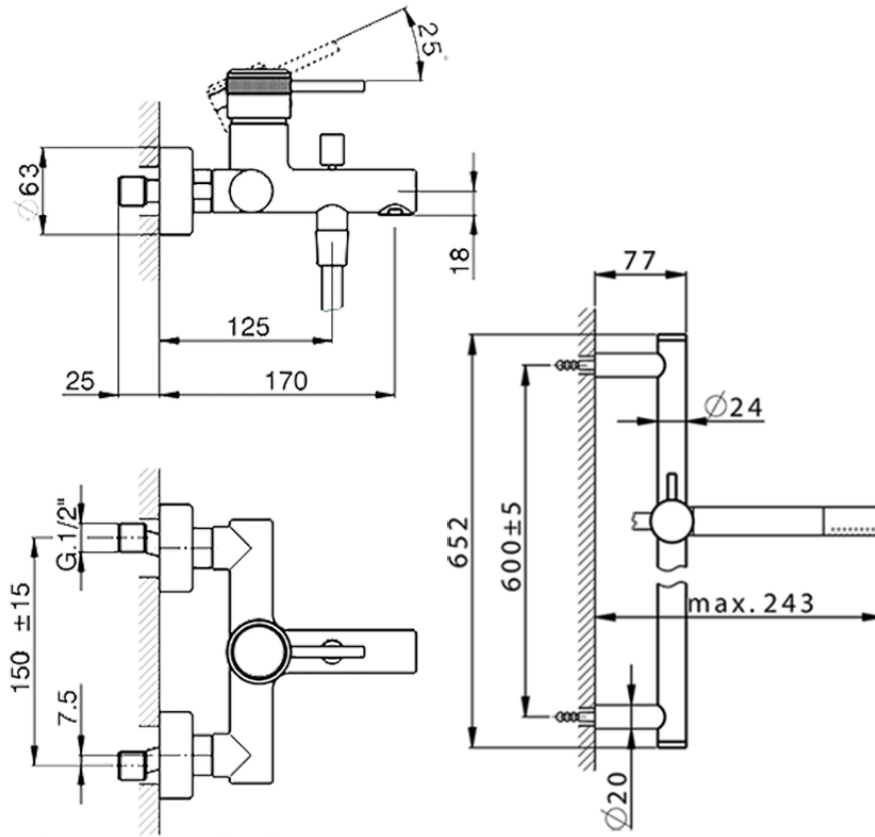

Miscelatore monocomando vasca completo CHRONOS_CR000060

CR000060

<http://www.huberitalia.com/miscelatore-monocomando-vasca-completo-chronos-cr000060>

2025-04-04