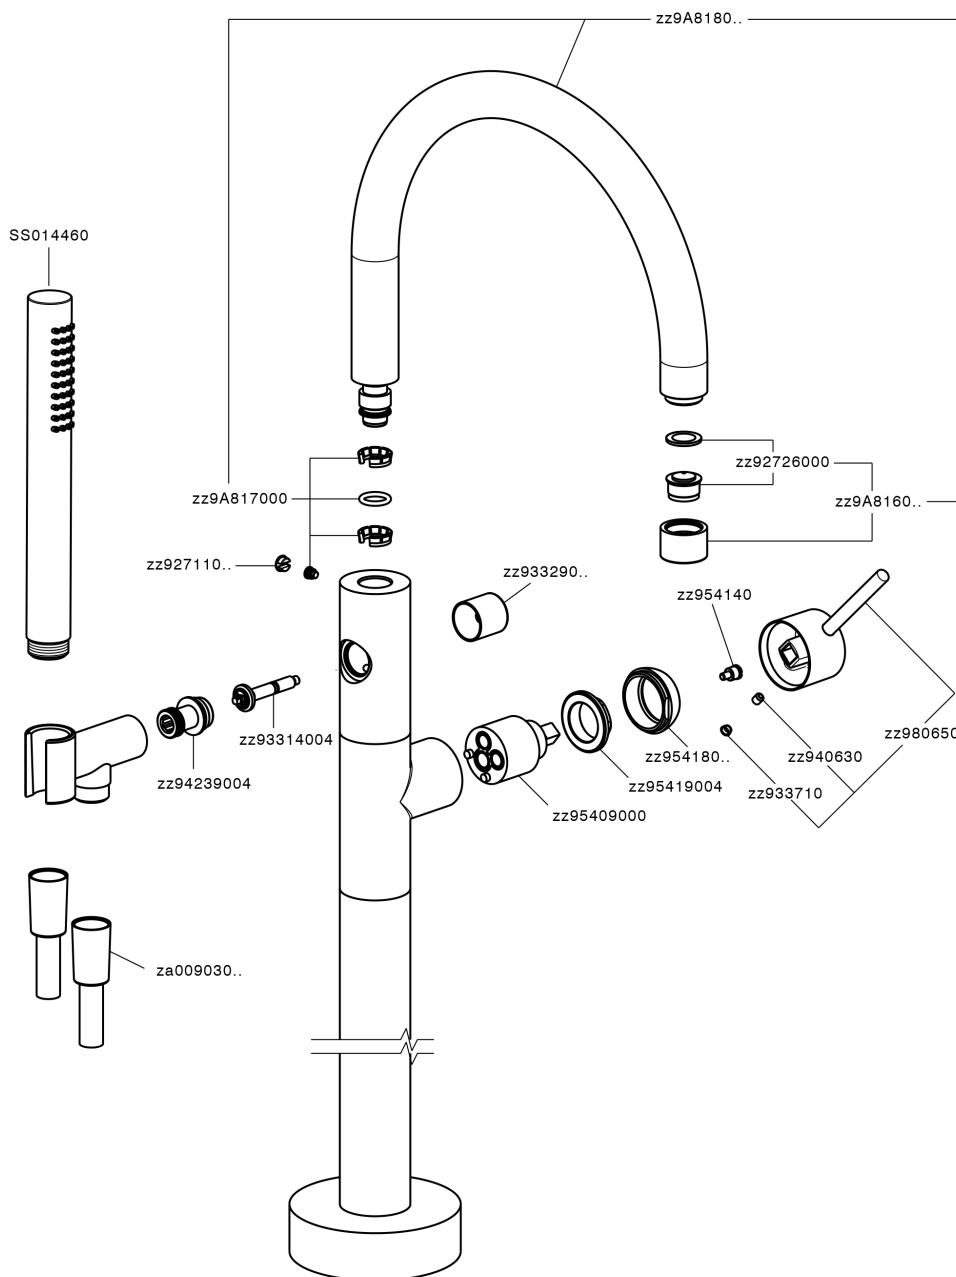

Parte esterna monocomando vasca a pavimento M32_MT014200

MT014200

<http://www.huberitalia.com/parte-esterna-monocomando-vasca-a-pavimento-m32-mt014200>

Parte incasso monocomando free-standing INCASSO_ZB004510

ZB004510

<http://www.huberitalia.com/parte-incasso-monocomando-free-standing-incasso-zb004510>

2025-04-04