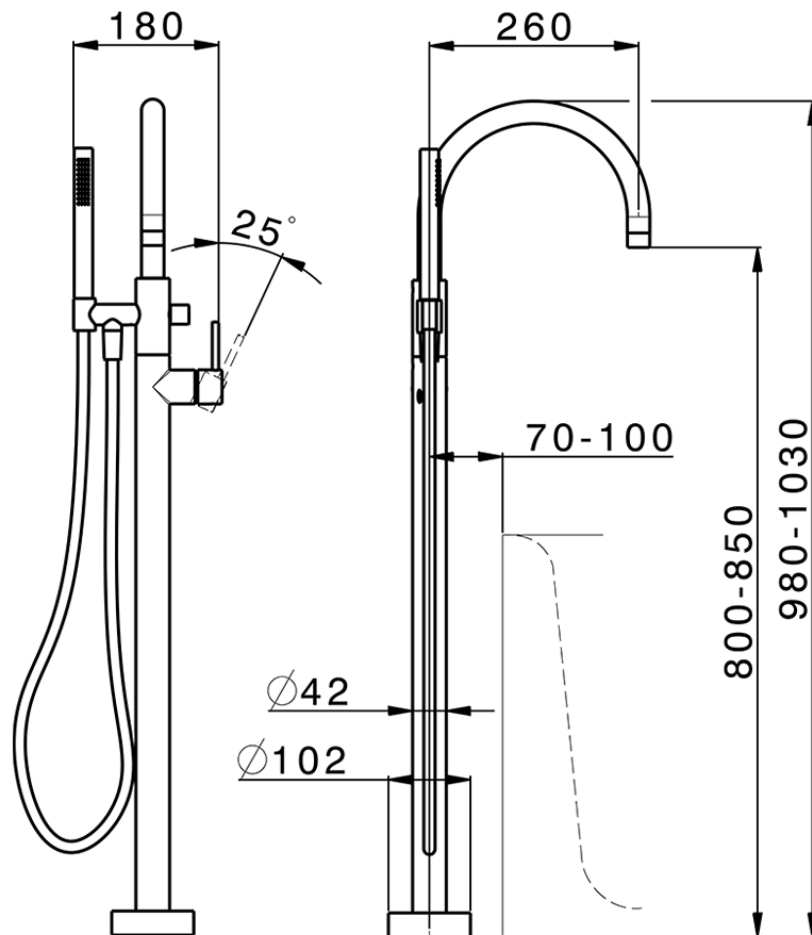

## Parte esterna monocomando vasca a pavimento M32\_MT014200

MT014200

<http://www.huberitalia.com/parte-esterna-monocomando-vasca-a-pavimento-m32-mt014200>

ZB004510

<http://www.huberitalia.com/parte-incasso-monocomando-free-standing-incasso-zb004510>