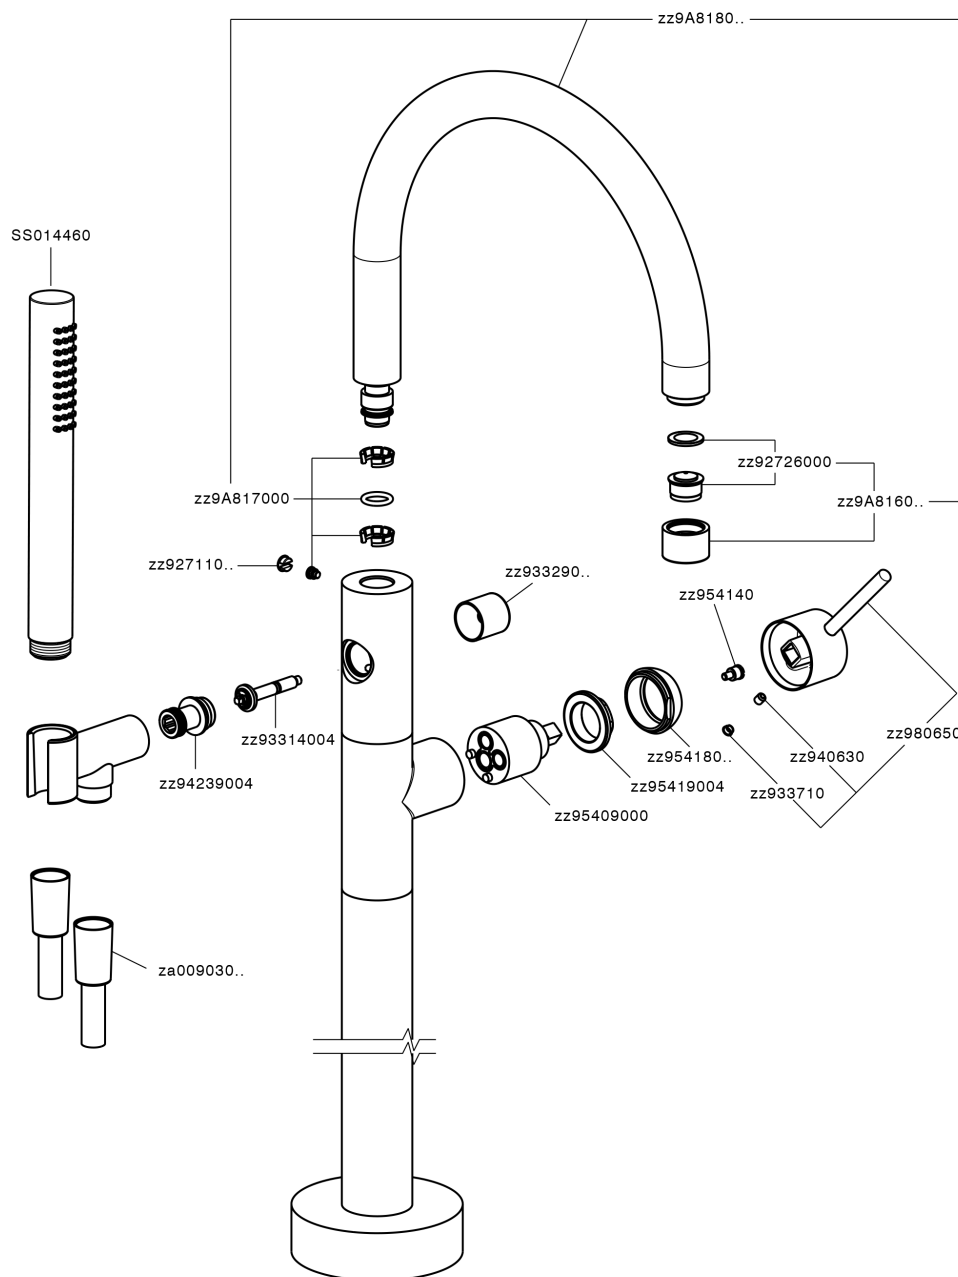

Parte esterna monocomando vasca a pavimento M32_MT014200

MODELLO **MT014200**

Parte esterna monocomando vasca a pavimento, supporto doccetta su colonna, doccetta monogetto D.23 mm in Ottone, flessibile liscio SUPREME 150 cm, senza parte incasso (per art.ZB004510)

FINITURE DISPONIBILI

-  **21** 21 Cromo
-  **26** 26 Vecchio Rame
-  **2F** 2F Nichel Spazzolato
-  **2W** 2W Oro Spazzolato
-  **40** 40 Nero Opaco
-  **4Q** 4Q Bianco Opaco

CARATTERISTICHE

Ricambio Cartuccia **ZZ95409000**

Cartuccia Monocomando 35 mm

Installazione **Incasso**

Parti Incasso necessarie **ZB004510**

Parte esterna monocomando vasca a pavimento M32_MT014200

MT014200

<http://www.huberitalia.com/parte-esterna-monocomando-vasca-a-pavimento-m32-mt014200>

Parte incasso monocomando free-standing INCASSO_ZB004510

MODELLO **ZB004510**

Parte incasso a pavimento, per monocomando free-standing

FINITURE DISPONIBILI

 **04** 04 Senza Finitura

CARATTERISTICHE

Installazione	Incasso
Incasso	1