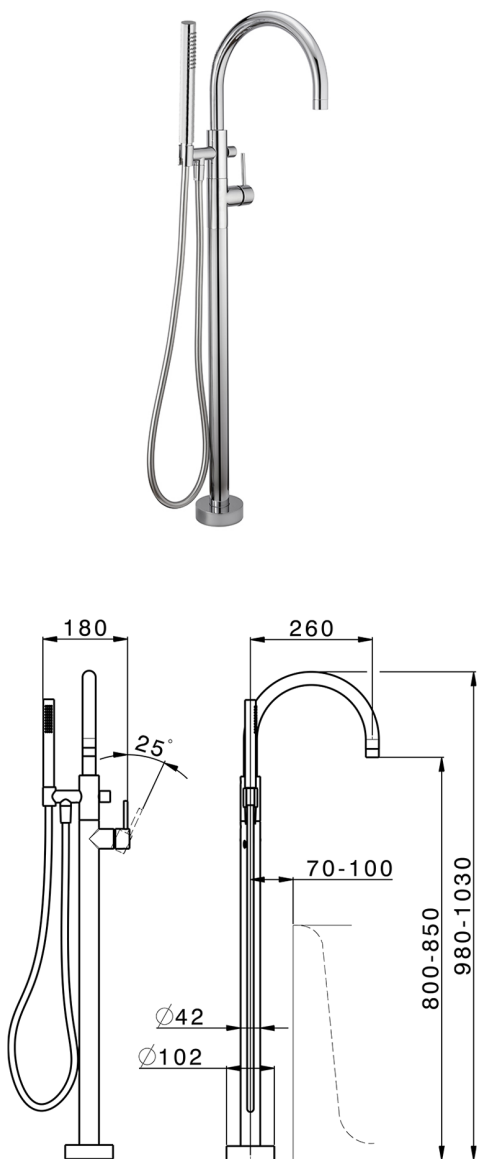

Parte esterna monocomando vasca a pavimento M32_MT014200

MODELLO **MT014200**

Parte esterna monocomando vasca a pavimento, supporto doccetta su colonna, doccetta monogetto D.23 mm in Ottone, flessibile liscio SUPREME 150 cm, senza parte incasso (per art.ZB004510)

FINITURE DISPONIBILI

-  **21** 21 Cromo
-  **26** 26 Vecchio Rame
-  **2F** 2F Nichel Spazzolato
-  **2W** 2W Oro Spazzolato
-  **40** 40 Nero Opaco
-  **4Q** 4Q Bianco Opaco

CARATTERISTICHE

Ricambio Cartuccia **ZZ95409000**

Cartuccia Monocomando 35 mm

Installazione **Incasso**

Parti Incasso necessarie **ZB004510**

Parte esterna monocomando vasca a pavimento M32_MT014200

MT014200

<http://www.huberitalia.com/parte-esterna-monocomando-vasca-a-pavimento-m32-mt014200>

Parte incasso monocomando free-standing INCASSO_ZB004510

MODELLO **ZB004510**

Parte incasso a pavimento, per monocomando free-standing

FINITURE DISPONIBILI

 **04** 04 Senza Finitura

CARATTERISTICHE

Installazione	Incasso
Incasso	1