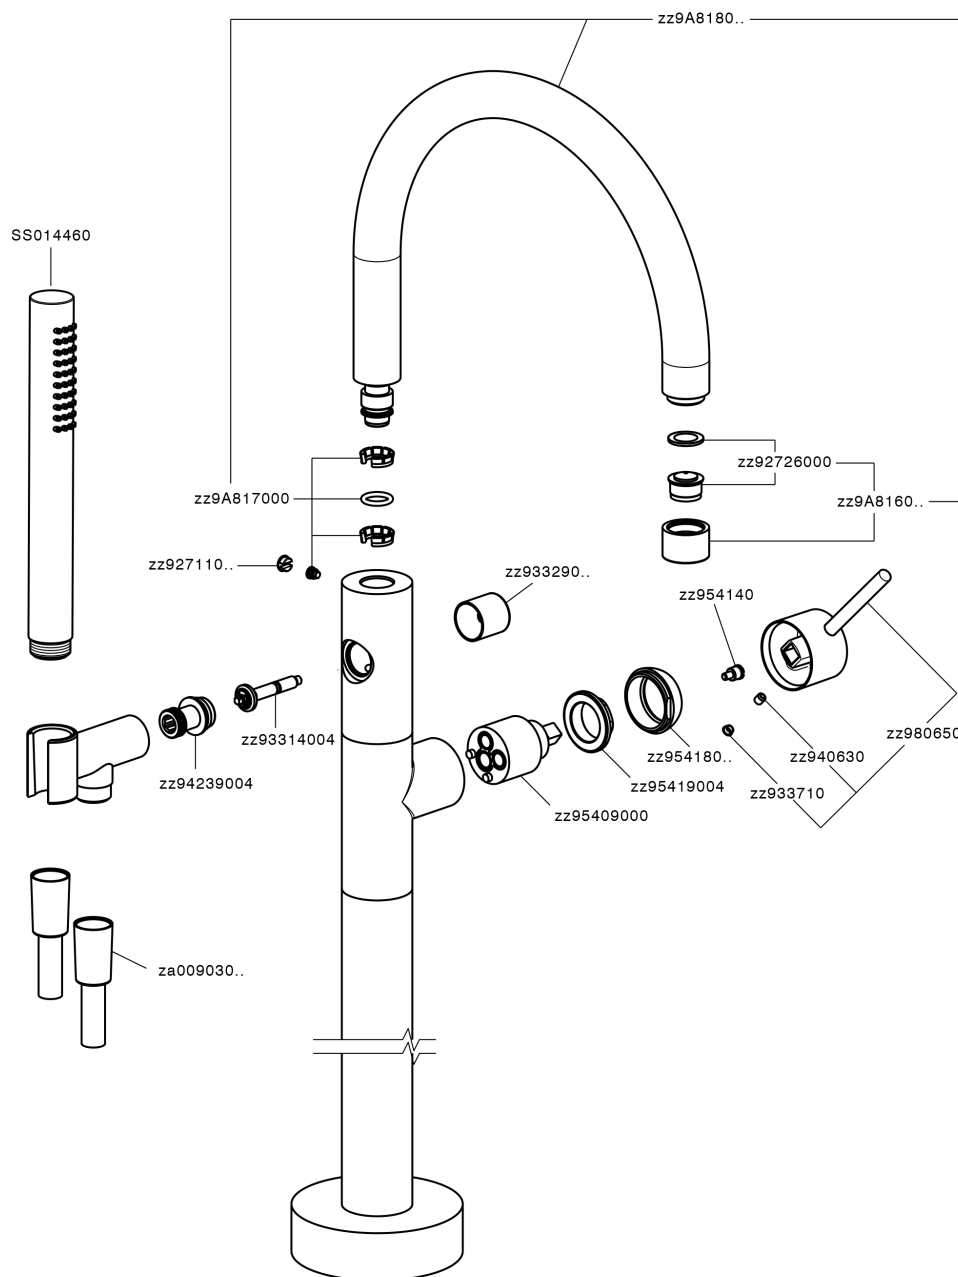

Parte esterna monocomando vasca a pavimento M32_MT014200

MT014200

<http://www.huberitalia.com/parte-esterna-monocomando-vasca-a-pavimento-m32-mt014200>

Parte incasso monocomando free-standing INCASSO_ZB004510

ZB004510

<http://www.huberitalia.com/parte-incasso-monocomando-free-standing-incasso-zb004510>

2025-04-04