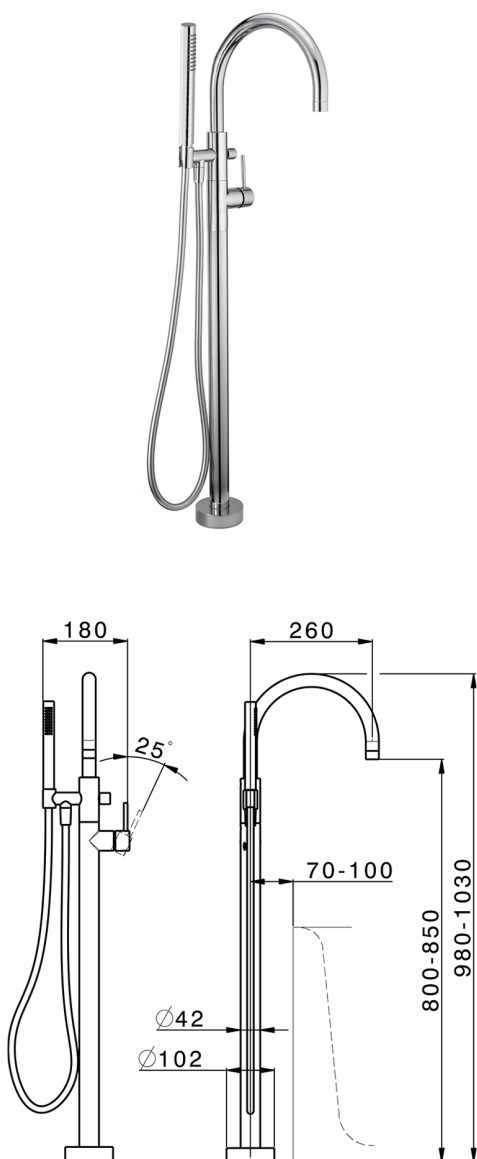

Parte esterna monocomando vasca a pavimento M32_MT014200

MODELLO **MT014200**

Parte esterna monocomando vasca a pavimento, supporto doccetta su colonna, doccetta monogetto D.23 mm in Ottone, flessibile liscio SUPREME 150 cm, senza parte incasso (per art.ZB004510)

FINITURE DISPONIBILI

-  **21** 21 Cromo
-  **26** 26 Vecchio Rame
-  **2F** 2F Nichel Spazzolato
-  **2W** 2W Oro Spazzolato
-  **40** 40 Nero Opaco
-  **4Q** 4Q Bianco Opaco

CARATTERISTICHE

Ricambio Cartuccia **ZZ95409000**

Cartuccia Monocomando 35 mm

Installazione **Incasso**

Parti Incasso necessarie **ZB004510**

Parte esterna monocomando vasca a pavimento M32_MT014200

MT014200

<http://www.huberitalia.com/parte-esterna-monocomando-vasca-a-pavimento-m32-mt014200>

Parte incasso monocomando free-standing INCASSO_ZB004510

MODELLO **ZB004510**

Parte incasso a pavimento, per monocomando free-standing

FINITURE DISPONIBILI

 **04** 04 Senza Finitura

CARATTERISTICHE

Installazione	Incasso
Incasso	1