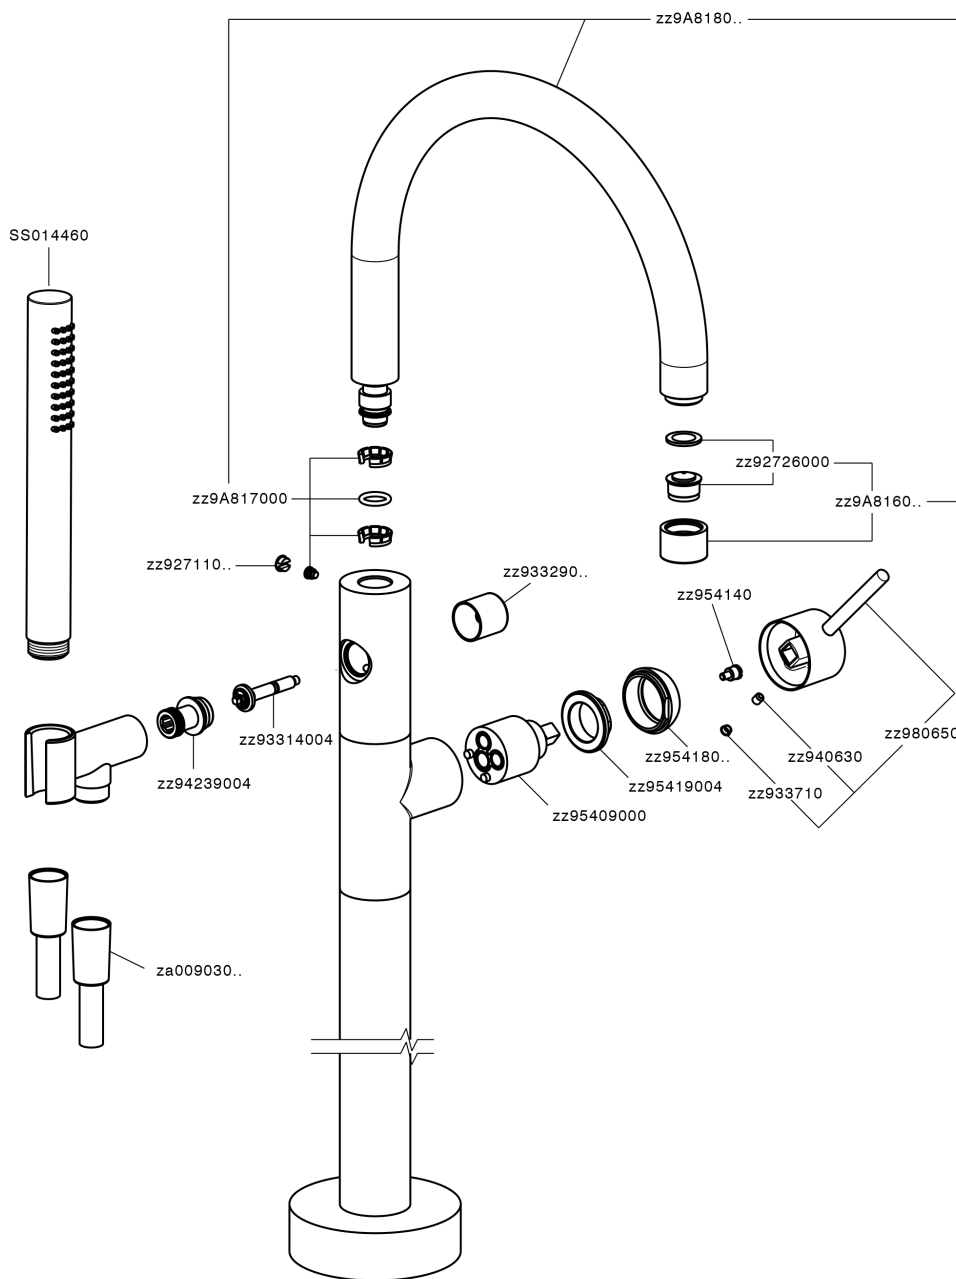

Parte esterna monocomando vasca a pavimento M32_MT014200

MT014200

<http://www.huberitalia.com/parte-esterna-monocomando-vasca-a-pavimento-m32-mt014200>

Parte incasso monocomando free-standing INCASSO_ZB004510

ZB004510

<http://www.huberitalia.com/parte-incasso-monocomando-free-standing-incasso-zb004510>

2025-04-03