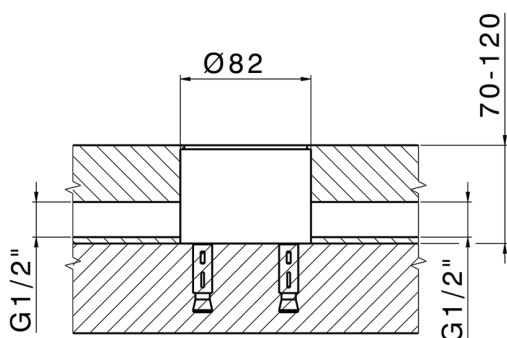

Parte esterna monocomando vasca a pavimento M32_MT014200

MODELLO **MT014200**

Parte esterna monocomando vasca a pavimento, supporto doccetta su colonna, doccetta monogetto D.23 mm in Ottone, flessibile liscio SUPREME 150 cm, senza parte incasso (per art.ZB004510)

Cartuccia Monocomando 35 mm

Installazione **Incasso**

Parti Incasso necessarie **ZB004510**

Parte esterna monocomando vasca a pavimento M32_MT014200

MT014200

<http://www.huberitalia.com/parte-esterna-monocomando-vasca-a-pavimento-m32-mt014200>

Parte incasso monocomando free-standing INCASSO_ZB004510

MODELLO **ZB004510**

Parte incasso a pavimento, per monocomando free-standing

FINITURE DISPONIBILI

 **04** 04 Senza Finitura

CARATTERISTICHE

Installazione	Incasso
Incasso	1