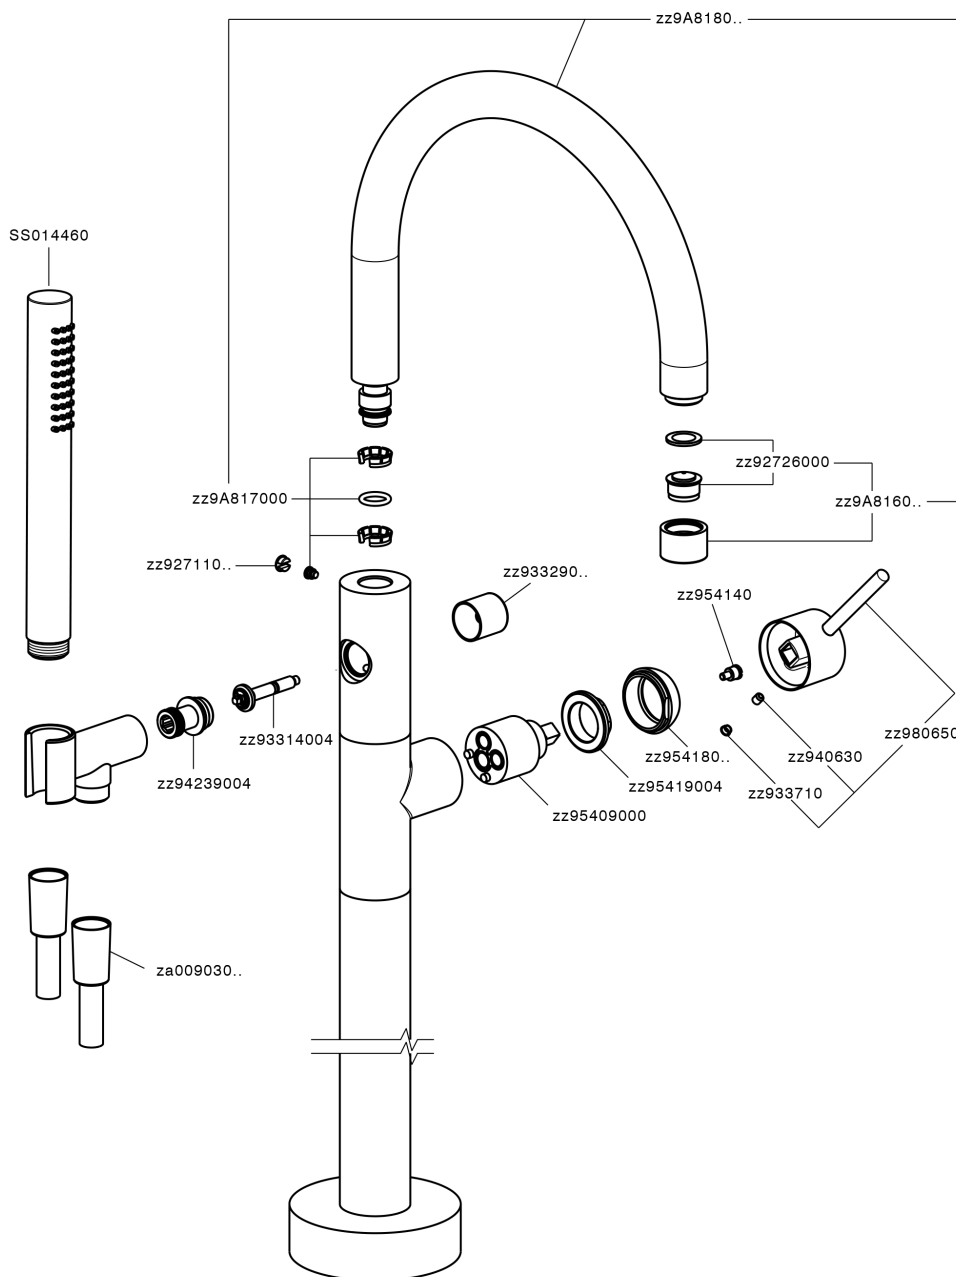

Parte esterna monocomando vasca a pavimento M32_MT014200

MODELLO **MT014200**

Parte esterna monocomando vasca a pavimento, supporto doccetta su colonna, doccetta monogetto D.23 mm in Ottone, flessibile liscio SUPREME 150 cm, senza parte incasso (per art.ZB004510)

FINITURE DISPONIBILI

-  **21** 21 Cromo
-  **26** 26 Vecchio Rame
-  **2F** 2F Nichel Spazzolato
-  **2W** 2W Oro Spazzolato
-  **40** 40 Nero Opaco
-  **4Q** 4Q Bianco Opaco

CARATTERISTICHE

Ricambio Cartuccia **ZZ95409000**

Cartuccia Monocomando 35 mm

Installazione **Incasso**

Parti Incasso necessarie **ZB004510**

Parte esterna monocomando vasca a pavimento M32_MT014200

MT014200

<http://www.huberitalia.com/parte-esterna-monocomando-vasca-a-pavimento-m32-mt014200>

Parte incasso monocomando free-standing INCASSO_ZB004510

MODELLO **ZB004510**

Parte incasso a pavimento, per monocomando free-standing

FINITURE DISPONIBILI

 **04** 04 Senza Finitura

CARATTERISTICHE

Installazione	Incasso
Incasso	1