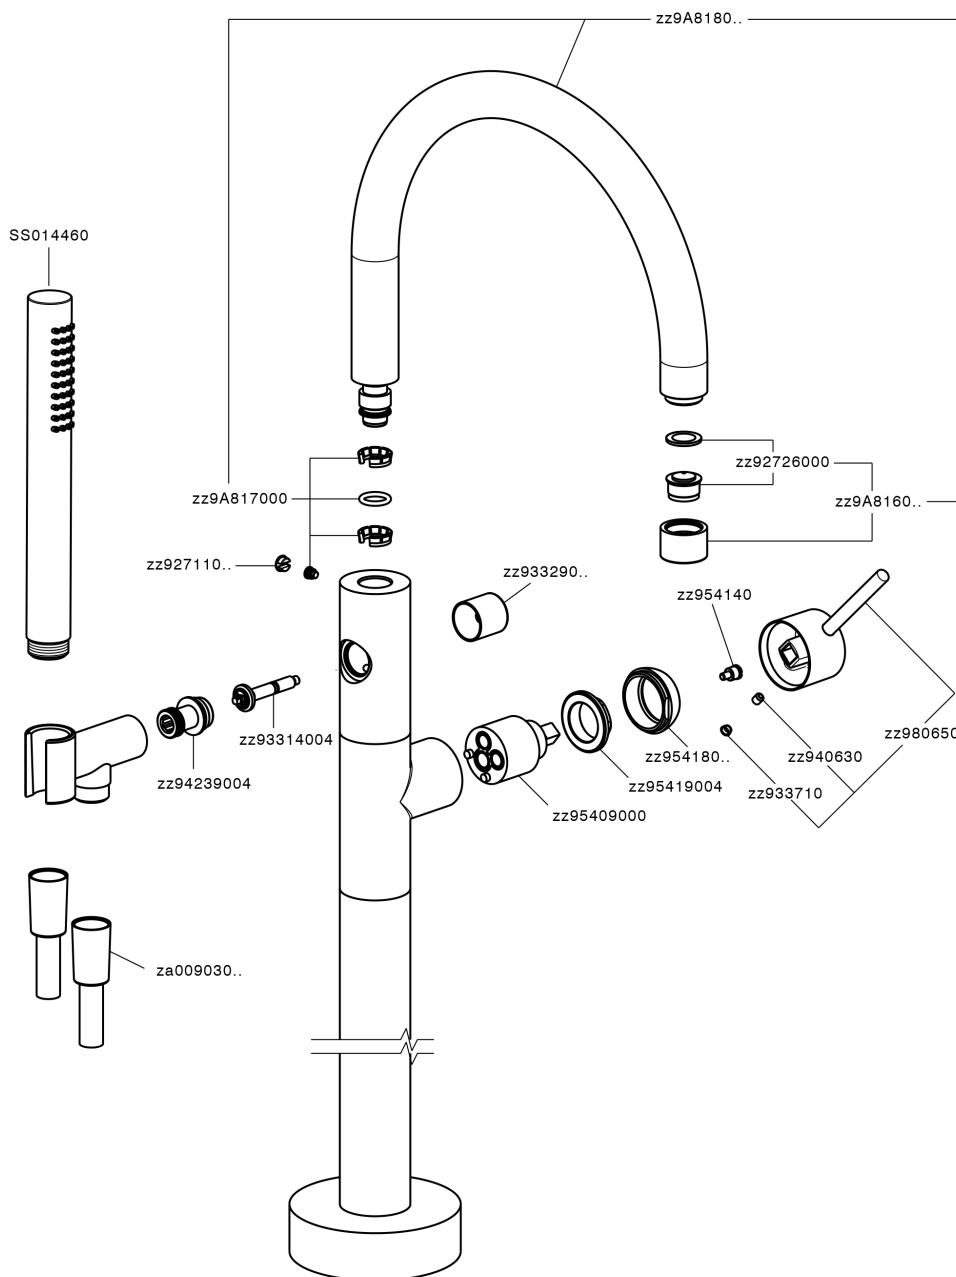

Parte esterna monocomando vasca a pavimento M32_MT014200

MT014200

<http://www.huberitalia.com/parte-esterna-monocomando-vasca-a-pavimento-m32-mt014200>

Parte incasso monocomando free-standing INCASSO_ZB004510

ZB004510

<http://www.huberitalia.com/parte-incasso-monocomando-free-standing-incasso-zb004510>

2025-04-03