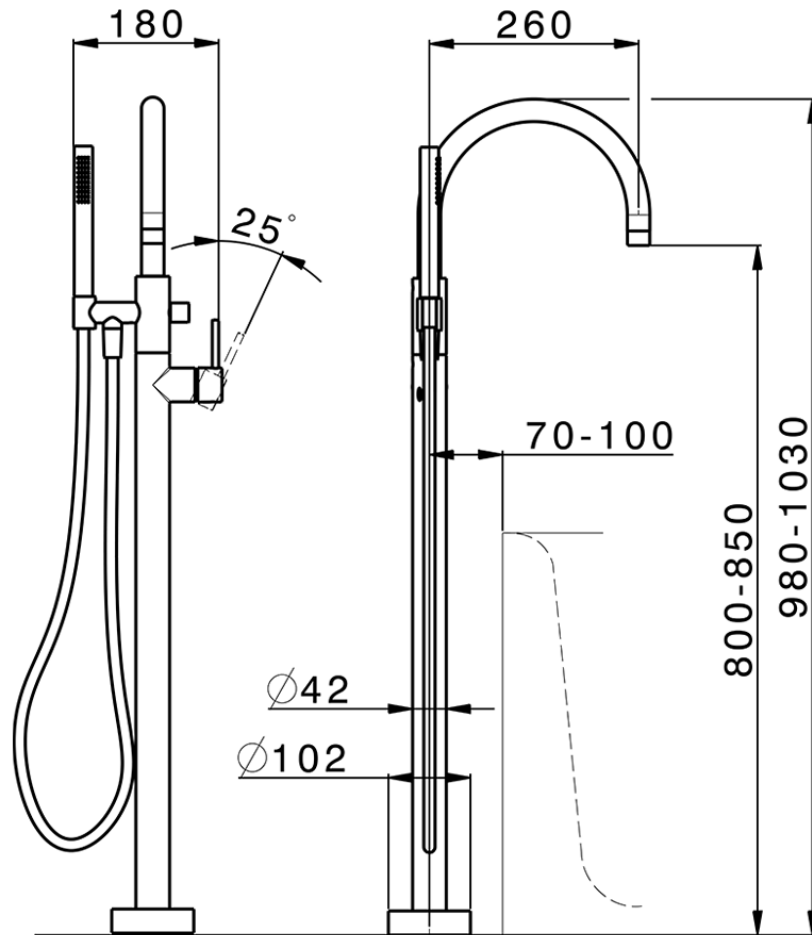

Parte esterna monocomando vasca a pavimento M32\_MT014200

MT014200

<http://www.huberitalia.com/parte-esterna-monocomando-vasca-a-pavimento-m32-mt014200>

ZB004510

<http://www.huberitalia.com/parte-incasso-monocomando-free-standing-incasso-zb004510>