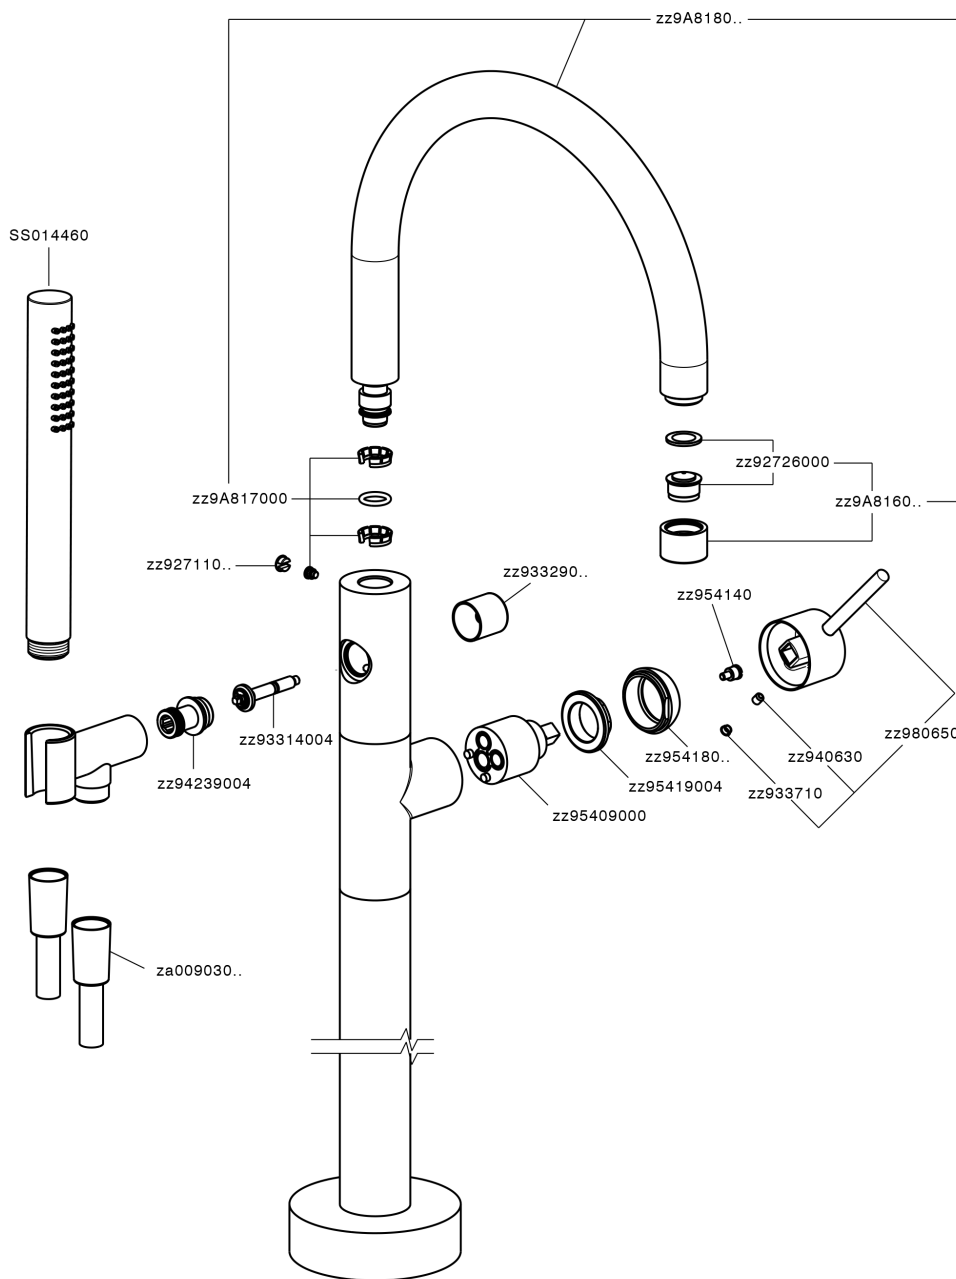

Parte esterna monocomando vasca a pavimento M32_MT014200

MT014200

<http://www.huberitalia.com/parte-esterna-monocomando-vasca-a-pavimento-m32-mt014200>

Parte incasso monocomando free-standing INCASSO_ZB004510

ZB004510

<http://www.huberitalia.com/parte-incasso-monocomando-free-standing-incasso-zb004510>

2025-04-04