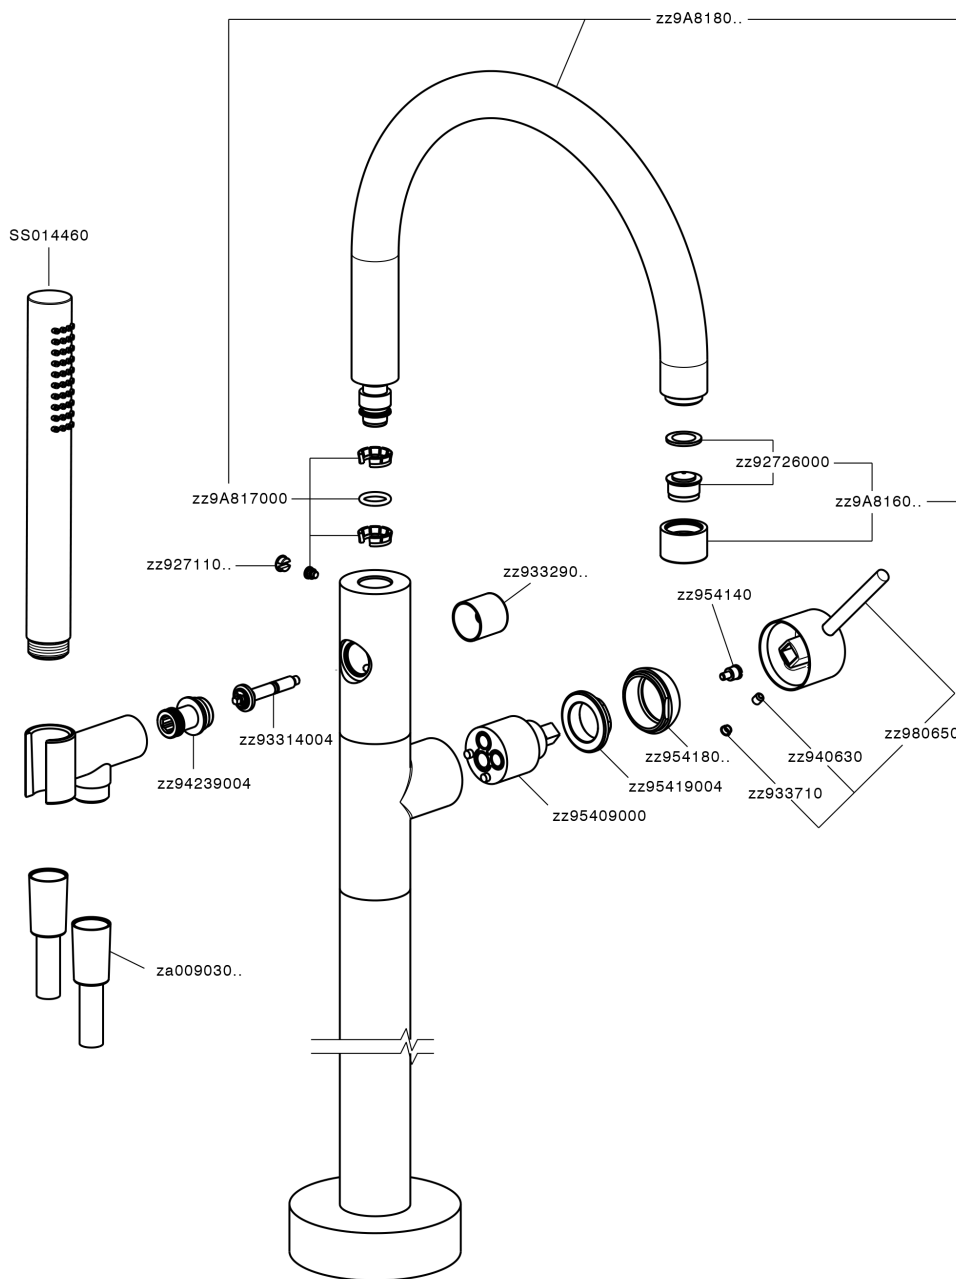

## Parte esterna monocomando vasca a pavimento M32\_MT014200

MODELLO **MT014200**

Parte esterna monocomando vasca a pavimento, supporto doccetta su colonna, doccetta monogetto D.23 mm in Ottone, flessibile liscio SUPREME 150 cm, senza parte incasso (per art.ZB004510)

### CARATTERISTICHE

Ricambio Cartuccia **ZZ95409000**

**Cartuccia Monocomando 35 mm**

Installazione **Incasso**

Parti Incasso necessarie **ZB004510**

## Parte esterna monocomando vasca a pavimento M32\_MT014200

MT014200

<http://www.huberitalia.com/parte-esterna-monocomando-vasca-a-pavimento-m32-mt014200>

## Parte incasso monocomando free-standing INCASSO\_ZB004510

MODELLO **ZB004510**

Parte incasso a pavimento, per monocomando free-standing

FINITURE DISPONIBILI

 **04** 04 Senza Finitura

CARATTERISTICHE

Installazione	<b>Incasso</b>
Incasso	<b>1</b>