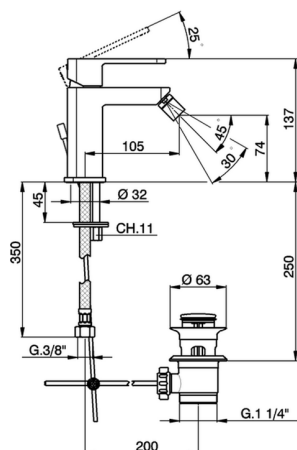

Miscelatore monocomando bidet DADO_DD000550

MODELLO **DD000550**

Miscelatore monocomando bidet, con scarico automatico 1"1/4, flex inox G.3/8"

FINITURE DISPONIBILI

-  **21** 21 Cromo
-  **2B** 2B Nichel Lucido
-  **2F** 2F Nichel Spazzolato
-  **40** 40 Nero Opaco
-  **4Q** 4Q Bianco Opaco

CARATTERISTICHE

Ricambio Cartuccia **ZZ94240000**

Cartuccia Monocomando 25 mm