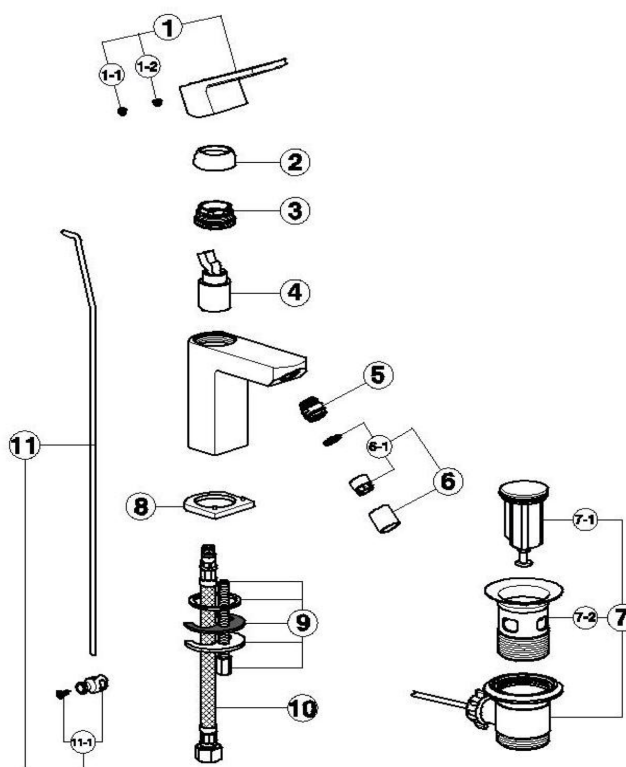

## Miscelatore monocomando bidet DADO\_DD000550

MODELLO **DD000550**

Miscelatore monocomando bidet, con scarico automatico 1"1/4, flex inox G.3/8"

### CARATTERISTICHE

Ricambio Cartuccia **ZZ94240000**

**Cartuccia Monocomando 25 mm**

## Miscelatore monocomando bidet DADO\_DD000550

DD 00055 0

NR	DESCRIZIONE DESCRIPTION DESCRIPCION BESCREIBUNG DESCRIPCION	N.CODICE NR.CODE CODE NO. WERSKNR. N.CÓDIGO
1	Leva monocomando "DD" Lever "DD" Hebel "DD" Palanca monomando "DD" Placchetta maniglia LS Plaqueette cache - vis crois LS Abdeckkappe LS Griff Plaquita maneta LS	ZZ955930
1-1	Grano punta coppa inox M.5x6 Vis speciale inox M.5x6 Madenschraube M.5x6 Clavija con punta copa acero inox M.5x6	ZZ940630
2	Copricartuccia monocomando Couvre-cartouche Escutcheon cartridge Abdeckkappe Cubre-cartucho monomando Calotta bloccaggio cartuccia Ecrou pour cartouche	ZZ955210
3	Nut for mixing valve Mutter fuer Kartusche Casquete de fijación cartucho Cartuccia monocomando Cartouche mitigeurs	ZZ955220
4	Mixing valve Kartusche Cartucho monomando	ZZ942400

NR	DESCRIZIONE DESCRIPTION DESCRIPCION BESCREIBUNG DESCRIPCION	N.CODICE NR.CODE CODE NO. WERSKNR. N.CÓDIGO
5	Snodo per bidet Rotule pour bidet Joint for bidet spout Gelenkstueck f/bidet Rótula para bidé	ZZ947890
6	Aeratore M16x1 Mousseur M16x1 Perlator M16x1 Aireador M16x1 Cart.aerat.M16x1 Cartouche x mousseur M16x1	ZZ944280
6-1	Mousseur cartridge M16x1 Kart.f/Perlator M16x1 Cartucho aireador	ZZ944100
7	Scarico automatico 1"1/4 sabbato Vidage automatique 1"1/4 sabbato Pop up waste 1"1/4 sabbato Ablaufgarnitur 1"1/4 sabbato Desagüe automático 1"1/4 arenado	ZZ927540
7-1	Tappo completo scarico automatico 1"1/4 Bonde-vidage 1"1/4 Plug for pop up waste 1"1/4 Stopfen fuer Ablaufgarnitur kpl 1"1/4 Tapón completo columna desagüe automático 1"1/4	ZZ929250
7-2	Piletta per scarico automatico 1"1/4 Crépine pour vidage 1"1/4 Waste for bath drain 1"1/4 Ablauf fuer Ablaufgarnitur 1"1/4 Válvula para desagüe automático 1"1/4	ZZ929240