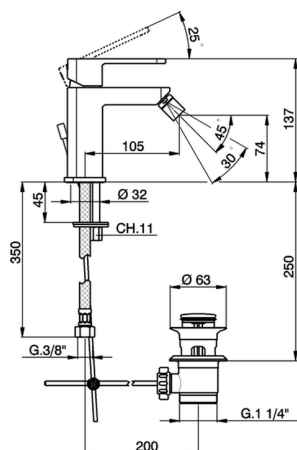

## Miscelatore monocomando bidet DADO\_DD000550

MODELLO **DD000550**

Miscelatore monocomando bidet, con scarico automatico 1"1/4, flex inox G.3/8"

### CARATTERISTICHE

Ricambio Cartuccia **ZZ94240000**

**Cartuccia Monocomando 25 mm**

## Miscelatore monocomando bidet DADO\_DD000550

DD 00055 0

NR	DESCRIZIONE DESCRIPTION DESCRIPCION BESCREIBUNG DESCRIPCION	N.CODICE NR.CODE CODE NO. WERSKNR. N.CÓDIGO
1	Leva monocomando "DD" Lever "DD" Hebel "DD" Palanca monomando "DD" Placchetta maniglia LS Plaqueette cache - vis crois LS Abdeckkappe LS Griff Plaquita maneta LS	ZZ955930
1-1	Grano punta coppa inox M.5x6 Vis speciale inox M.5x6 Madenschraube M.5x6 Clavija con punta copa acero inox M.5x6	ZZ940630
2	Copricartuccia monocomando Couvre-cartouche Escutcheon cartridge Abdeckkappe Cubre-cartucho monomando Calotta bloccaggio cartuccia Ecrou pour cartouche	ZZ955210
3	Nut for mixing valve Mutter fuer Kartusche Casquete de fijación cartucho Cartuccia monocomando Cartouche mitigeurs	ZZ955220
4	Mixing valve Kartusche Cartucho monomando	ZZ942400