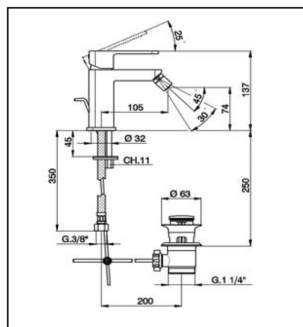

## Miscelatore monocomando bidet DADO\_DD000550

DD 00055 0

NR	DESCRIZIONE DESCRIPTION DESCRIPCION BESCREIBUNG DESCRIPCION	N.CODICE NR.CODE CODE NO. WERSKNR. N.CÓDIGO
1	Leva monocomando "DD" Lever "DD" Hebel "DD" Palanca monomando "DD" Placchetta maniglia LS Plaqueette cache - vis crois LS Abdeckkappe LS Griff Plaquita maneta LS	ZZ955930
1-1	Grano punta coppa inox M.5x6 Vis speciale inox M.5x6 Madenschraube M.5x6 Clavija con punta copa acero inox M.5x6	ZZ940630
2	Copricartuccia monocomando Couvre-cartouche Escutcheon cartridge Abdeckkappe Cubre-cartucho monomando Calotta bloccaggio cartuccia Ecrou pour cartouche	ZZ955210
3	Nut for mixing valve Mutter fuer Kartusche Casquete de fijación cartucho Cartuccia monocomando Cartouche mitigeurs	ZZ955220
4	Mixing valve Kartusche Cartucho monomando	ZZ942400