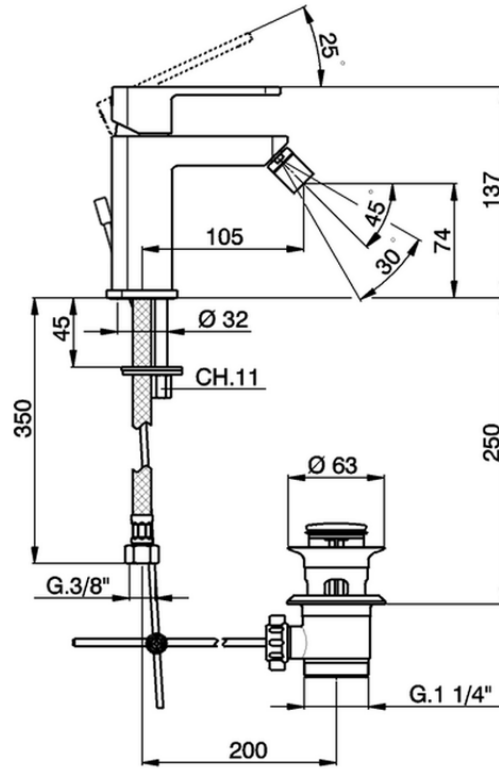

Miscelatore monocomando bidet DADO\_DD000550

DD000550

<http://www.huberitalia.com/miscelatore-monocomando-bidet-dado-dd000550>

2025-04-04