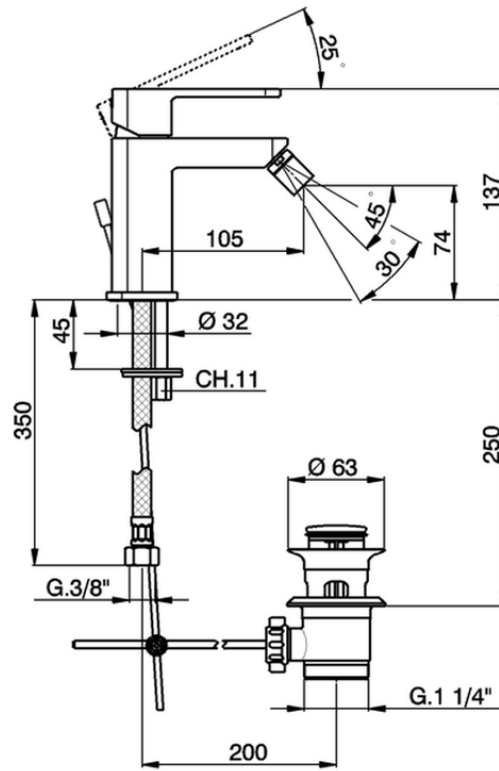

Miscelatore monocomando bidet DADO_DD000550

DD000550

<http://www.huberitalia.com/miscelatore-monocomando-bidet-dado-dd000550>

2025-04-04