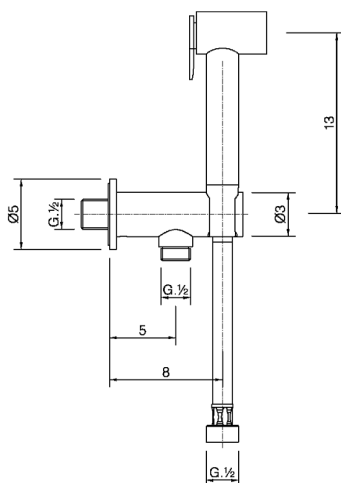

## Set idroscopino completo IDROSCOPINI\_H3007910

MODELLO **H3007910**

Set idroscopino completo, supporto murale con valvola di sicurezza, doccetta idroscopino, flex PVC 120 cm

### CARATTERISTICHE

**Doccetta idroscopino**