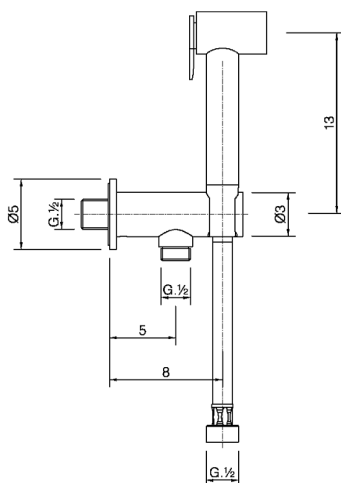

Set idroscopino completo IDROSCOPINI_H3007910

MODELLO **H3007910**

Set idroscopino completo, supporto murale con valvola di sicurezza, doccetta idroscopino, flex PVC 120 cm

FINITURE DISPONIBILI

-  **21** 21 Cromo
-  **24** 24 Oro
-  **2F** 2F Nichel Spazzolato
-  **40** 40 Nero Opaco

CARATTERISTICHE

Doccetta idroscopino

Doccetta Idroscopino

Doccetta idroscopino monoforo, per la pulizia del sanitario.

2025-04-04